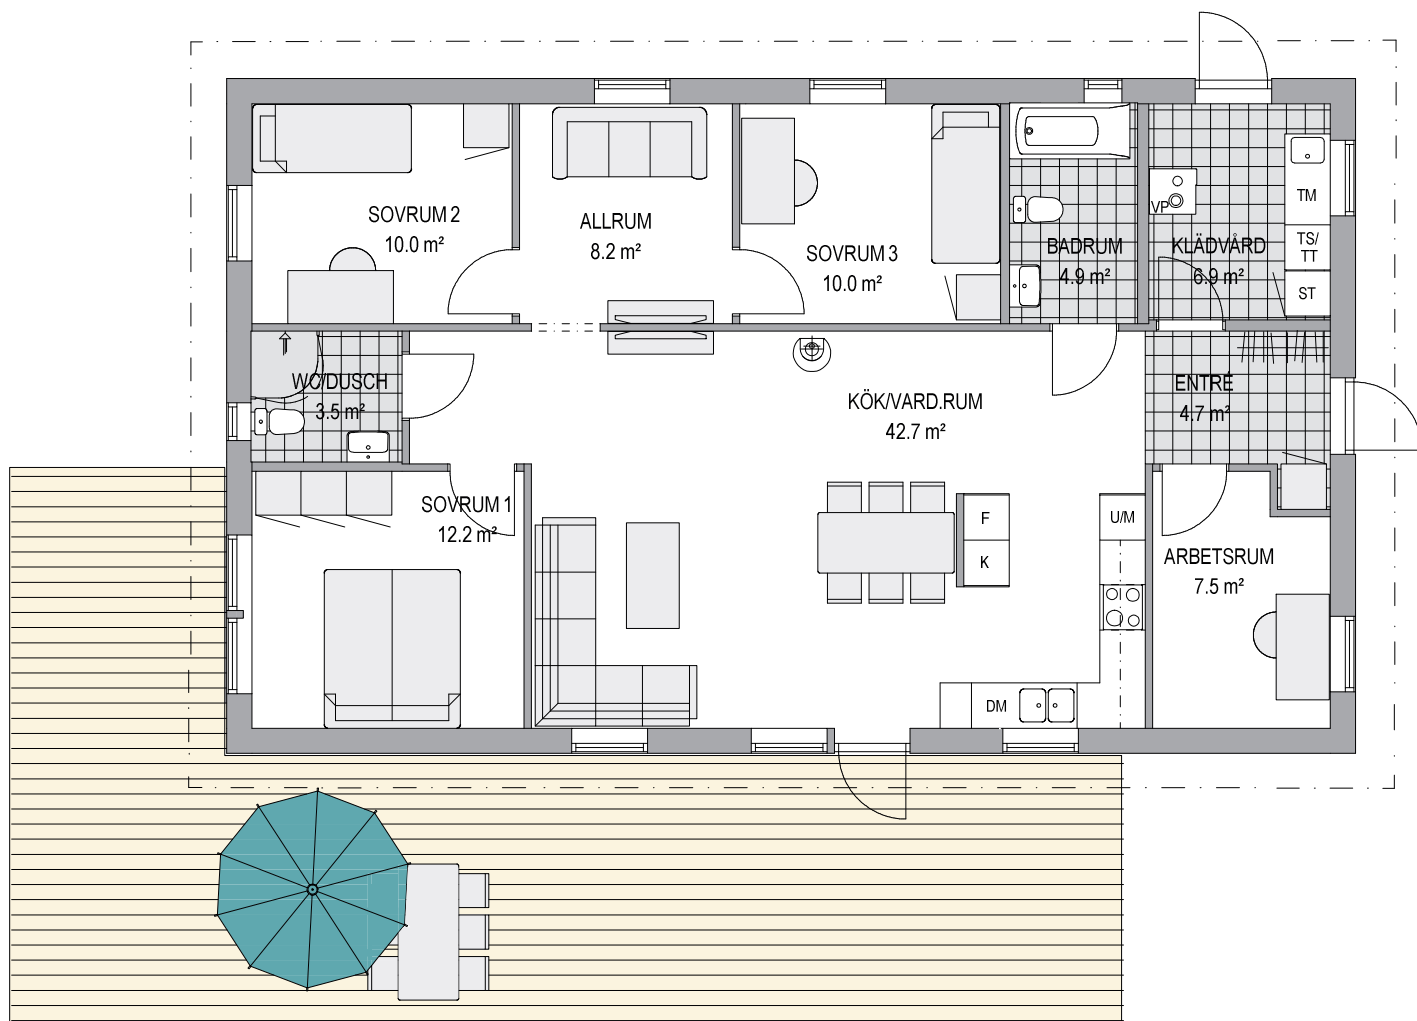

SJÖTORP

SKALA 1:100

ENTRÉPLAN

BYGGAREA	BRUTTOAREA	BOAREA
133.3 m ²	133.3 m ²	117.8 m ²

BYGGAREA	MED VERANDA
140.0 m ²	

a.hus

ETT FÖRETAG I DEROMEGRUPPEN