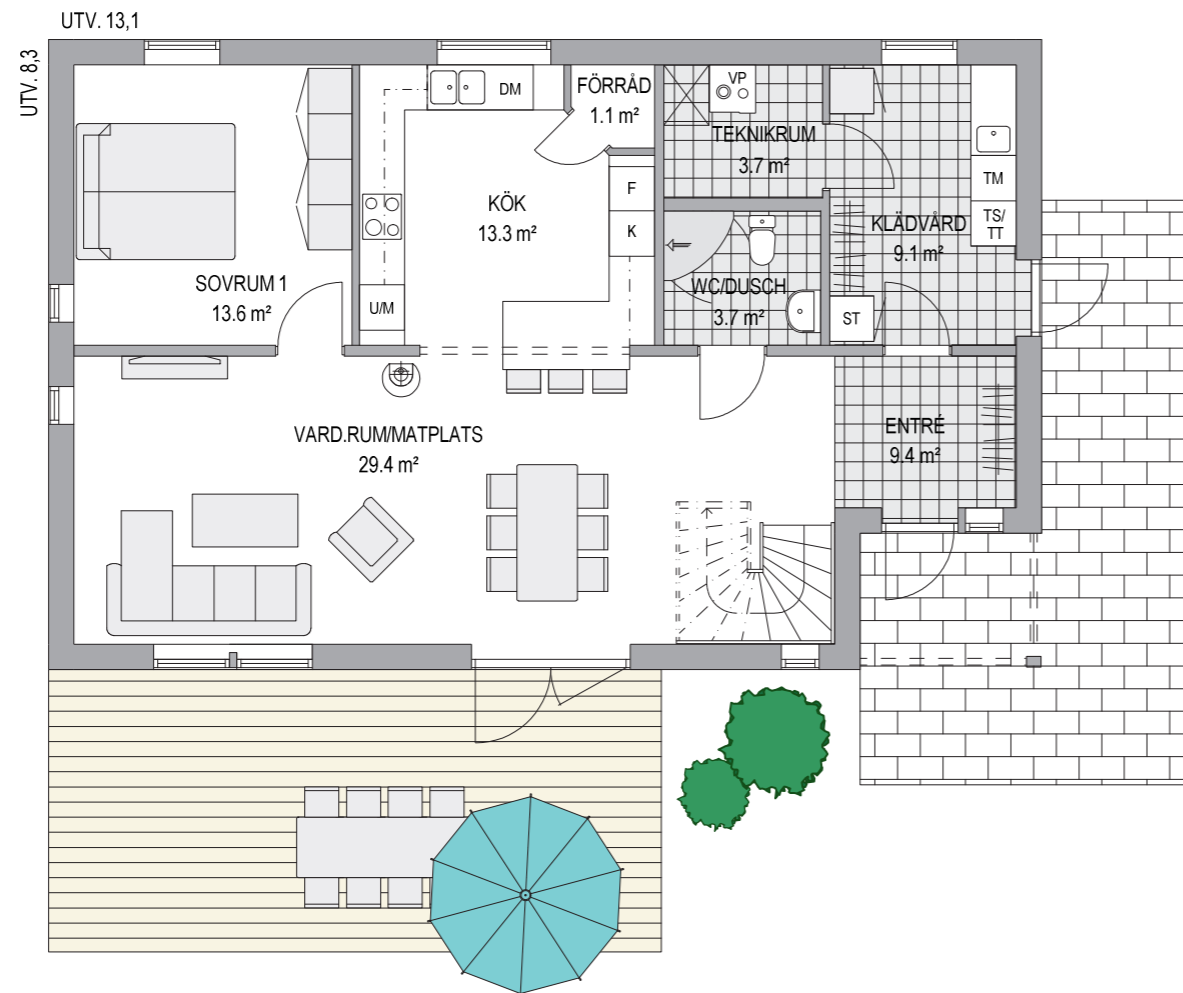

ÄNGBY

SKALA 1:100

ENTRÉPLAN

BYGGAREA
109.4 m²

BRUTTOAREA
105.1 m²

BOAREA
91.2 m²

ÖVERPLAN

BRUTTOAREA
109.9 m²

BOAREA
95.5 m²