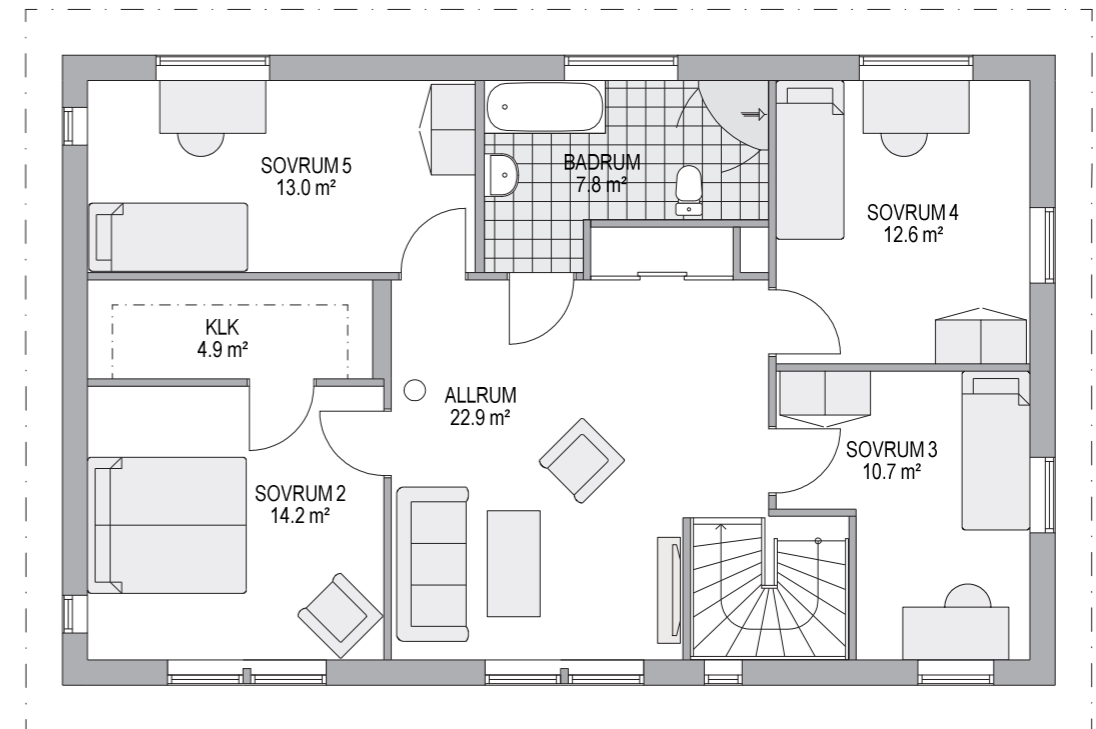

ÄNGBY

SKALA 1:100

ENTRÉPLAN

BYGGAREA
109.4 m²

BRUTTOAREA
105.1 m²

BOAREA
91.2 m²

ÖVERPLAN

BRUTTOAREA
109.9 m²

BOAREA
95.5 m²