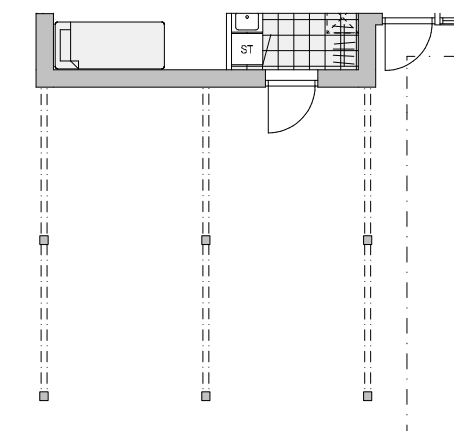

Favorit

Villa Hällevik

Ljust & rymligt. Generösa glaspartier. Ryggåstak.

1-plan | 6 rum och kök | Boyta 150 kvm | Byggarea 172 kvm

Husfakta.

Hustyp	1-plan
Antal rum	6 rum och kök
Antal sovrum	4
Boyta	150 kvm
Byggarea	172 kvm
Bygghöjd	3,2 m
Nockhöjd	4,9 m
Fasad	Stående eller liggande panel
Takutformning	Sadeltak
Taklutning	27°
Ryggåstak	Standard

Skala 1:100

Tillval - Sammanbyggd carport för två bilar.

Favorit

Våra Favorithem har fasta planlösningar och ett noga utvalt materialsortiment från kända varumärken, men som samtidigt är tillräckligt stort så att du kan sätta din personliga prägel på huset. Allt för att kunna erbjuda dig hus med hög kvalitet och till ett fördelaktigt pris.