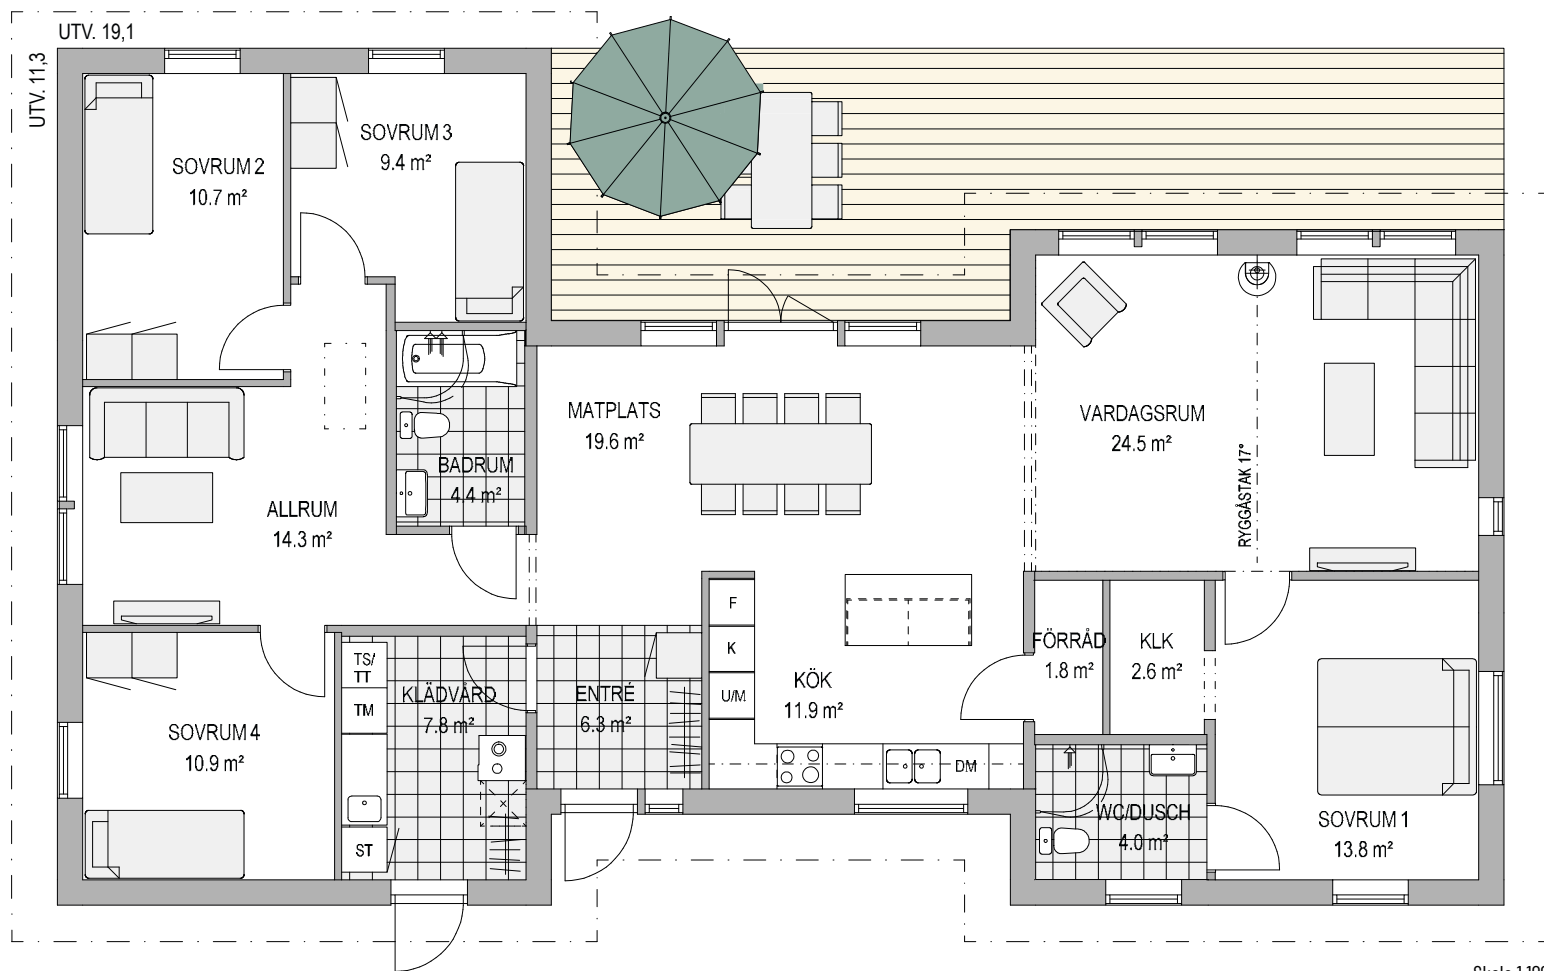

Favorit

Villa Hällevik

Ljust & rymligt. Generösa glaspartier. Ryggåstak.

1-plan | 6 rum och kök | Boyta 150 kvm | Byggarea 172 kvm

Husfakta.

Hustyp	1-plan
Antal rum	6 rum och kök
Antal sovrum	4
Boyta	150 kvm
Byggarea	172 kvm
Bygghöjd	3,2 m
Nockhöjd	4,9 m
Fasad	Stående eller liggande panel
Takutformning	Sadeltak
Taklutning	27°
Ryggåstak	Standard

Skala 1:100

Tillval - Sammanbyggd carport för två bilar.

Favorit

Våra Favorithem har fasta planlösningar och ett noga utvalt materialsortiment från kända varumärken, men som samtidigt är tillräckligt stort så att du kan sätta din personliga prägel på huset. Allt för att kunna erbjuda dig hus med hög kvalitet och till ett fördelaktigt pris.