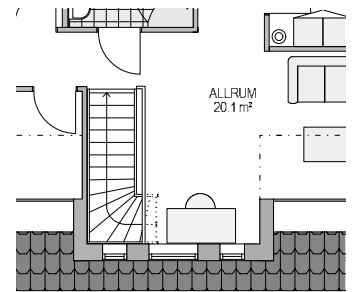

ÖVERPLAN

Tillval - Takkupa