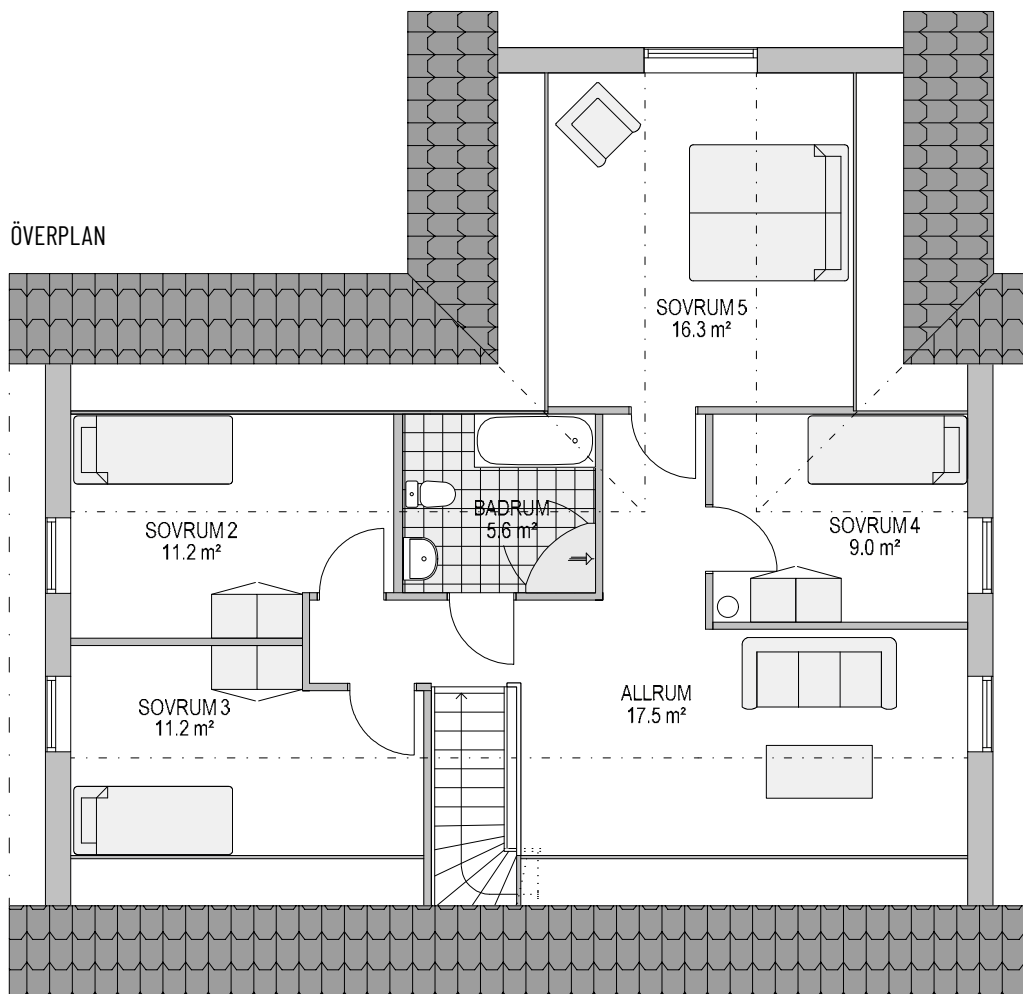

# Villa Vårholma

Ett hus som tar för sig. Rymliga ytor för gemenskap.

1,5-plan | 8 rum och kök | Boyta 194 kvm | Byggarea 128 kvm

## Husfakta.

Hustyp	1,5-plan
Antal rum	8 rum och kök
Antal sovrum	5
Boyta	194 kvm
Entréplan	112 kvm
Överplan	82 kvm
Byggarea	128 kvm
Bygghöjd	3,6 m (vid kupa 6,0 m)
Nockhöjd	7,8 m
Fasad	Stående eller liggande panel
Takutformning	Sadeltak
Taklutning	45°

ÖVERPLAN

Tillval - Takkupa

ENTRÉPLAN  
Skala 1:100