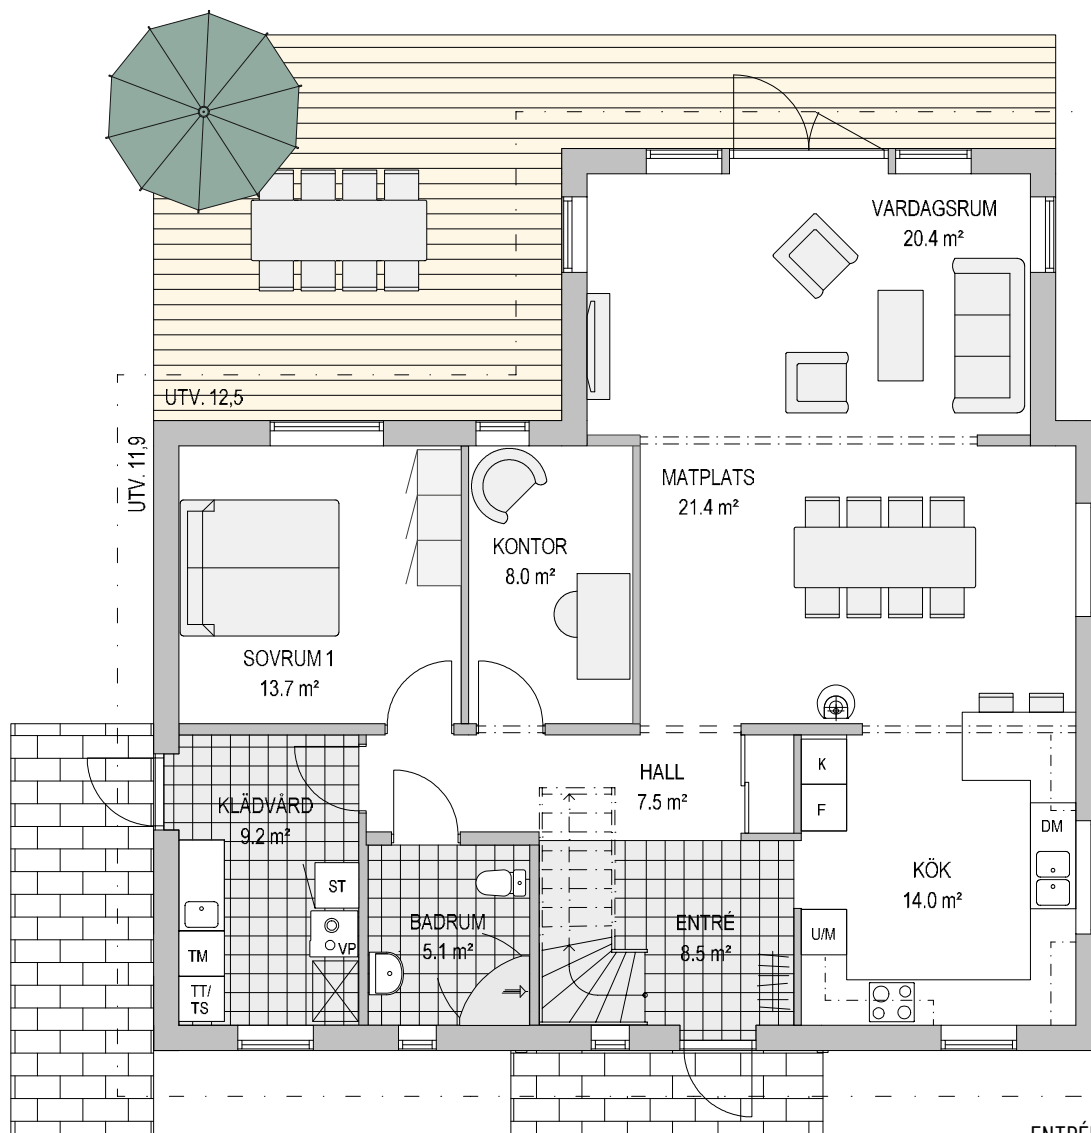

# Villa Vårholma

Ett hus som tar för sig. Rymliga ytor för gemenskap.

1,5-plan | 8 rum och kök | Boyta 194 kvm | Byggarea 128 kvm

## Husfakta.

Hustyp	1,5-plan
Antal rum	8 rum och kök
Antal sovrum	5
Boyta	194 kvm
Entréplan	112 kvm
Överplan	82 kvm
Byggarea	128 kvm
Bygghöjd	3,6 m (vid kupa 6,0 m)
Nockhöjd	7,8 m
Fasad	Stående eller liggande panel
Takutformning	Sadeltak
Taklutning	45°

ÖVERPLAN

Tillval - Takkupa

ENTRÉPLAN  
Skala 1:100