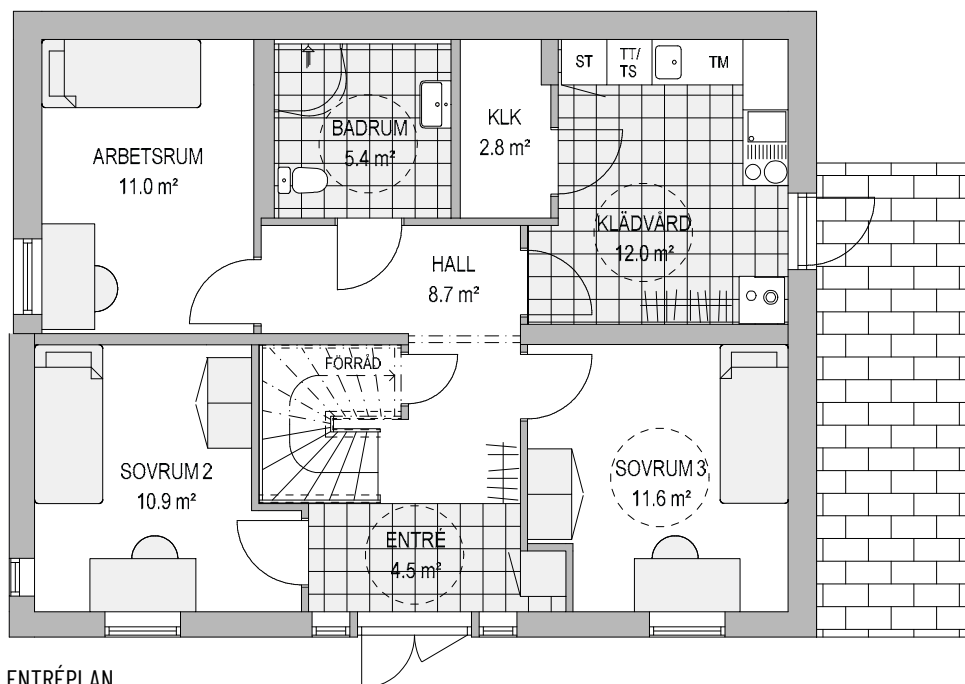

Kärlek

Villa Älvsåker

Lättplacerat & funktionellt. Stora sovrum.

Sluttningshus | 5 rum och kök | Boyta 152 kvm | Byggarea 88 kvm

Husfakta.

Hustyp	Sluttningshus
Antal rum	5 rum och kök
Antal sovrum	3
Boyta	152 kvm
Entréplan	75 kvm
Överplan	77 kvm
Byggarea	88 kvm
Bygghöjd	6,0 m
Nockhöjd	7,8 m
Fasad	Stående eller liggande panel
Takutformning	Sadeltak
Taklutning	23°
Ryggåstak	Tillval

ÖVERPLAN

ENTRÉPLAN
Skala 1:100