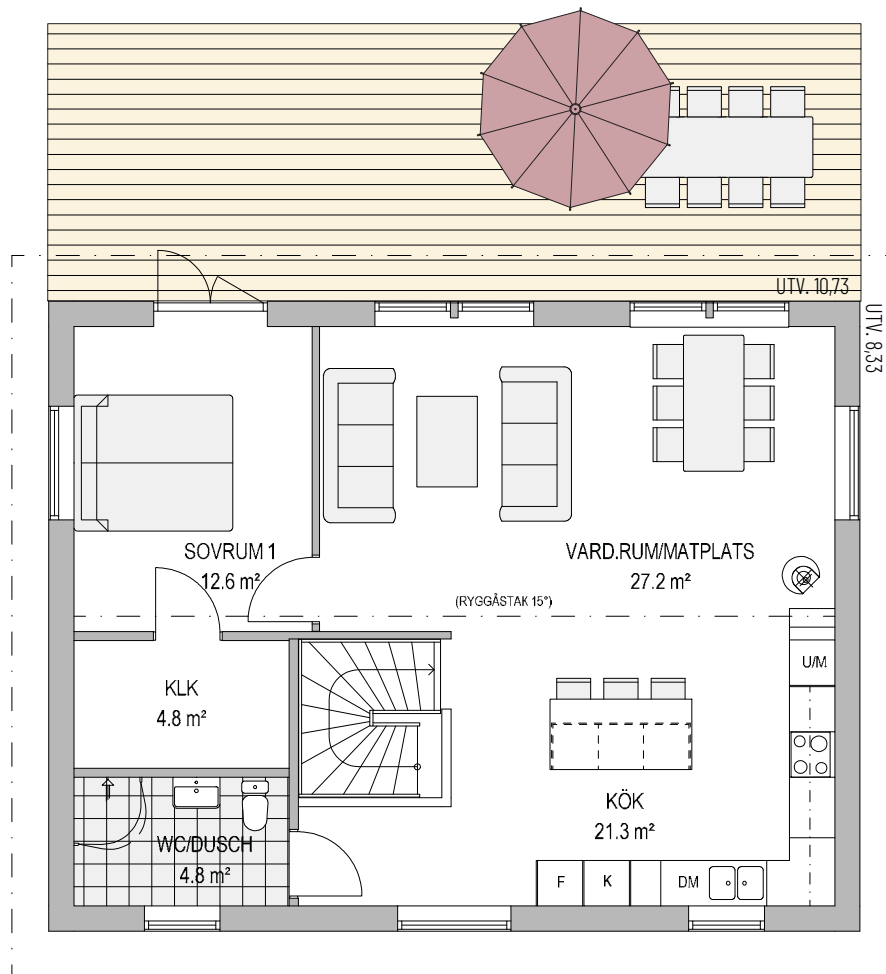

Kärlek

Villa Älvsåker

Lättplacerat & funktionellt. Stora sovrum.

Sluttningshus | 5 rum och kök | Boyta 152 kvm | Byggarea 88 kvm

Husfakta.

Hustyp	Sluttningshus
Antal rum	5 rum och kök
Antal sovrum	3
Boyta	152 kvm
Entréplan	75 kvm
Överplan	77 kvm
Byggarea	88 kvm
Bygghöjd	6,0 m
Nockhöjd	7,8 m
Fasad	Stående eller liggande panel
Takutformning	Sadeltak
Taklutning	23°
Ryggåstak	Tillval

ÖVERPLAN

ENTRÉPLAN
Skala 1:100