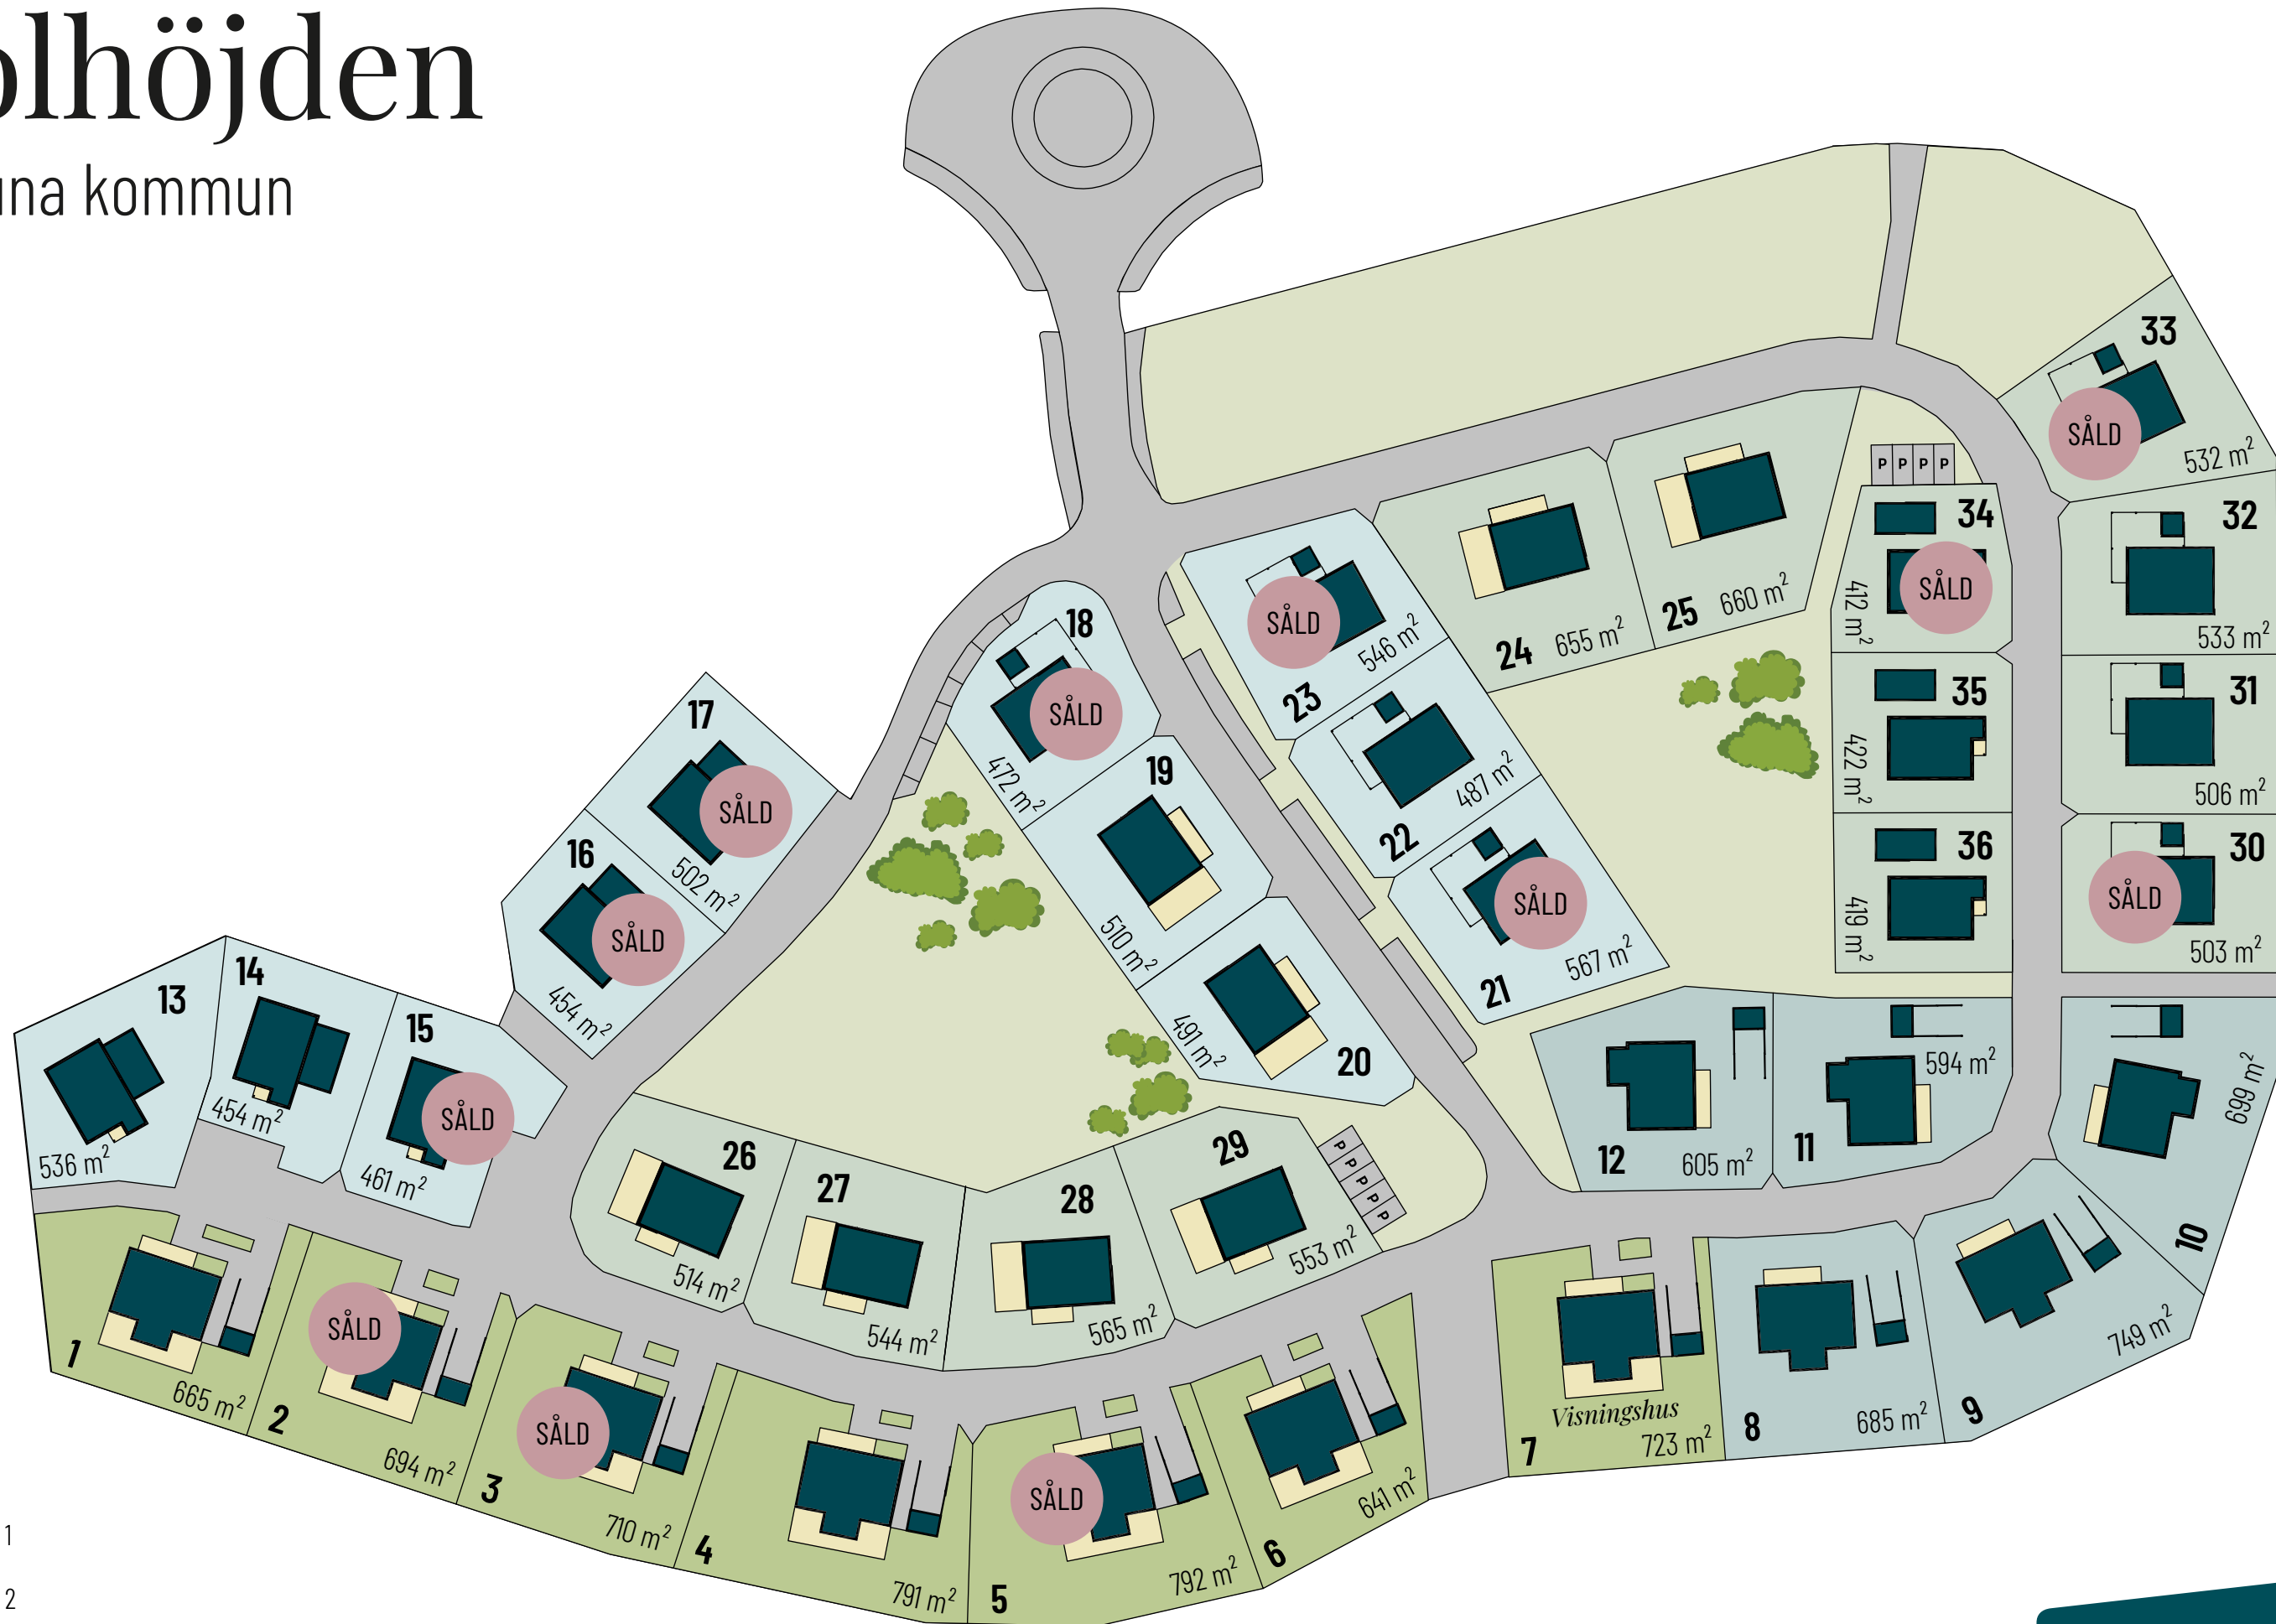

Solhöjden

Sigtuna kommun

- Etapp 1
- Etapp 2
- Etapp 3
- Etapp 4

TRÄHUS FRÅN DEROME