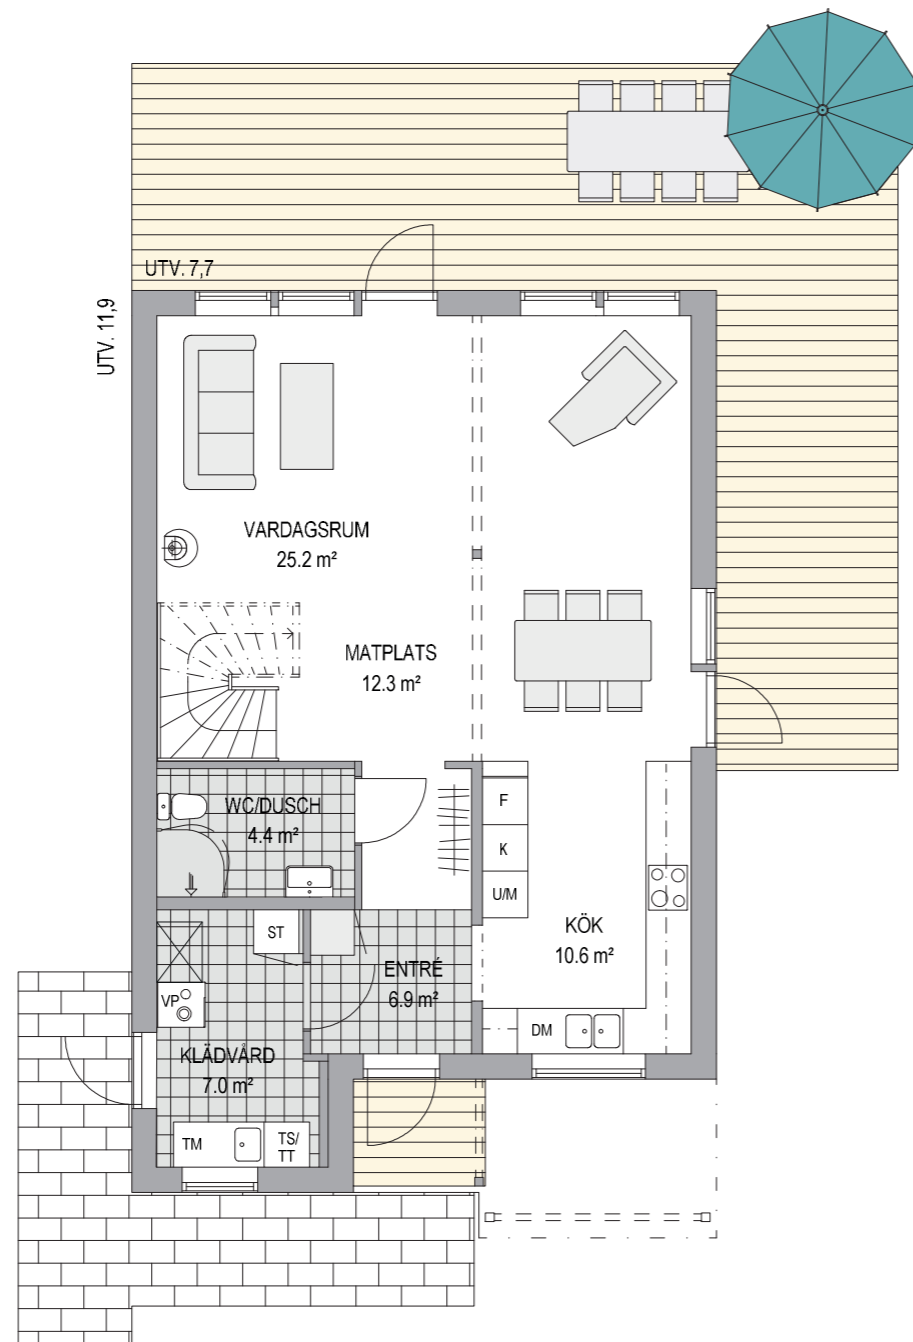

# ÄNGSGÅRDEN

SKALA 1:100

## ENTRÉPLAN

BYGGAREA	BRUTTOAREA	BOAREA
94.0 m <sup>2</sup>	85.0 m <sup>2</sup>	72.3 m <sup>2</sup>

## ÖVERPLAN

BRUTTOAREA	BOAREA
87.7 m <sup>2</sup>	75.0 m <sup>2</sup>