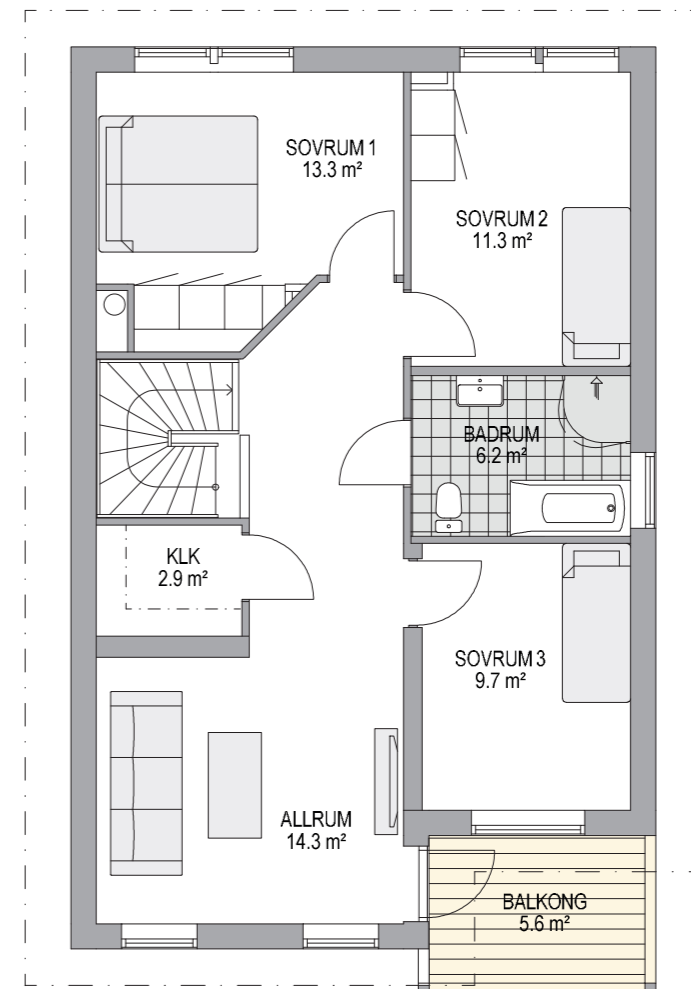

# ÄNGSGÅRDEN

SKALA 1:100

## ENTRÉPLAN

BYGGAREA	BRUTTOAREA	BOAREA
94.0 m <sup>2</sup>	85.0 m <sup>2</sup>	72.3 m <sup>2</sup>

## ÖVERPLAN

BRUTTOAREA	BOAREA
87.7 m <sup>2</sup>	75.0 m <sup>2</sup>