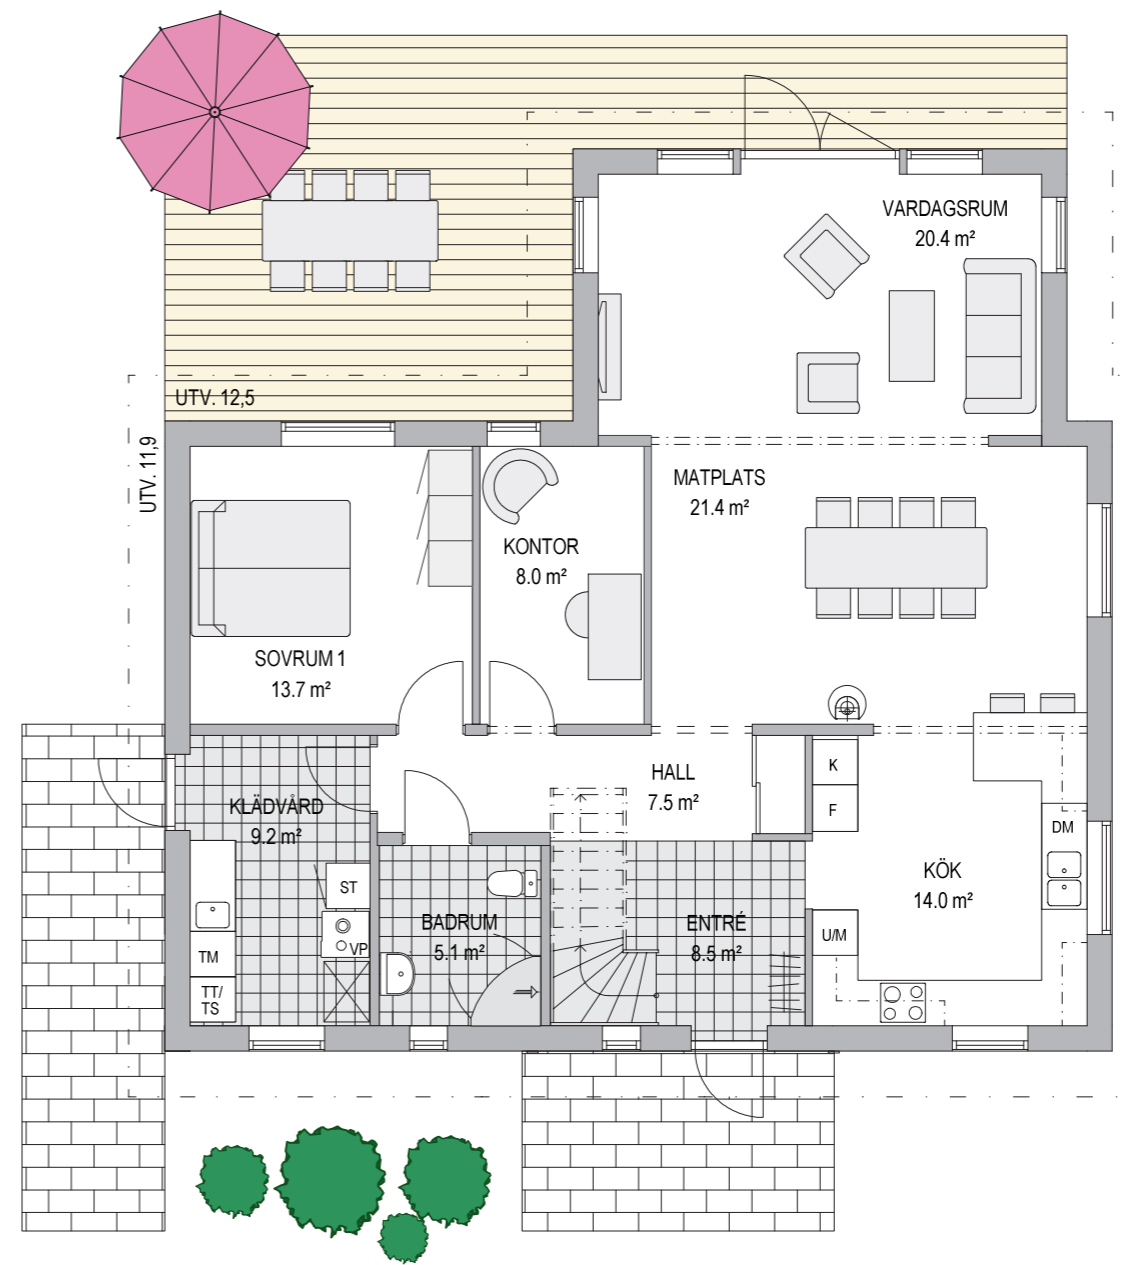

# VÅRHOLMA (MED KUPA)

SKALA 1:100

## ÖVERPLAN

BRUTTOAREA  
92.3 m<sup>2</sup>

BOAREA  
86.2 m<sup>2</sup>

## ENTRÉPLAN

BYGGAREA  
127.9 m<sup>2</sup>

BRUTTOAREA  
127.9 m<sup>2</sup>

BOAREA  
112.0 m<sup>2</sup>