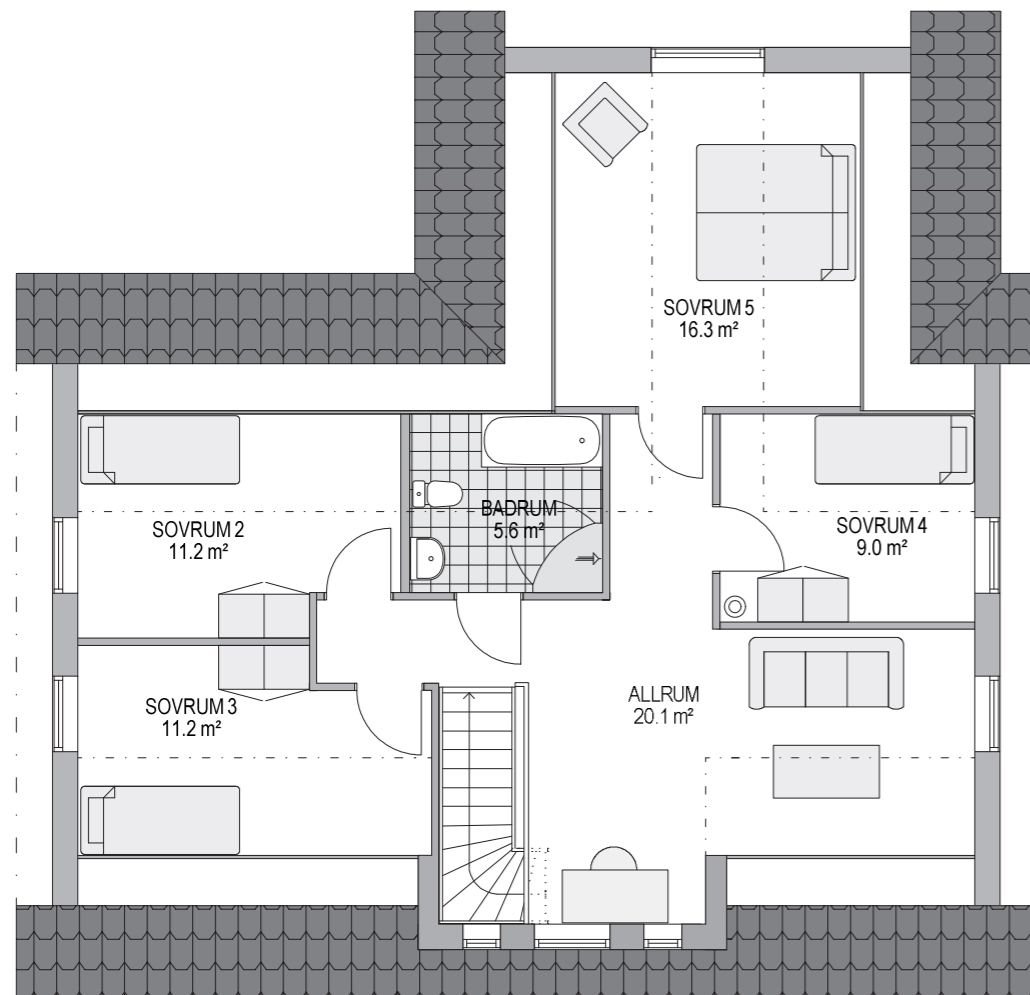

# VÅRHOLMA (MED KUPA)

SKALA 1:100

## ÖVERPLAN

BRUTTOAREA  
92.3 m<sup>2</sup>

BOAREA  
86.2 m<sup>2</sup>

## ENTRÉPLAN

BYGGAREA  
127.9 m<sup>2</sup>

BRUTTOAREA  
127.9 m<sup>2</sup>

BOAREA  
112.0 m<sup>2</sup>