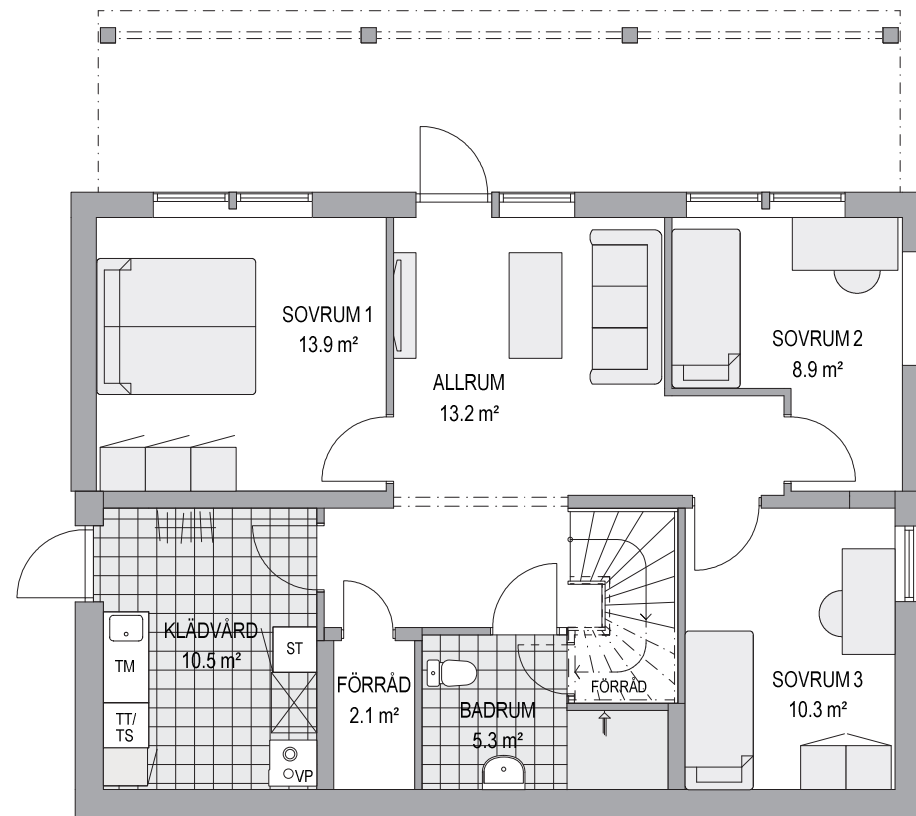

ÖRSVIK

SKALA 1:100

SLUTTNINGSPLAN

BYGGAREA
119.5 m²

BRUTTOAREA
93.3 m²

BOAREA
79.9 m²

ENTRÉPLAN

BRUTTOAREA
94.4 m²

BOAREA
81.7 m²