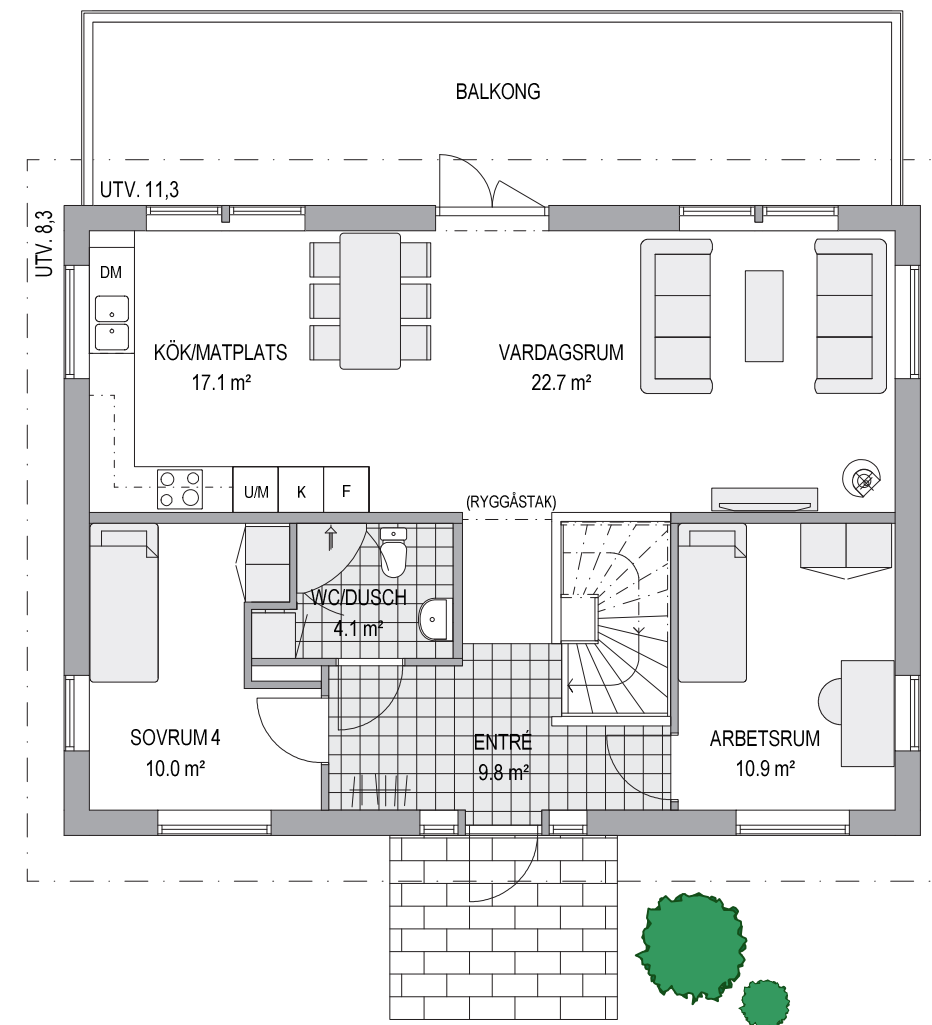

ÖRSVIK

SKALA 1:100

SLUTTNINGSPLAN

BYGGAREA
119.5 m²

BRUTTOAREA
93.3 m²

BOAREA
79.9 m²

ENTRÉPLAN

BRUTTOAREA
94.4 m²

BOAREA
81.7 m²