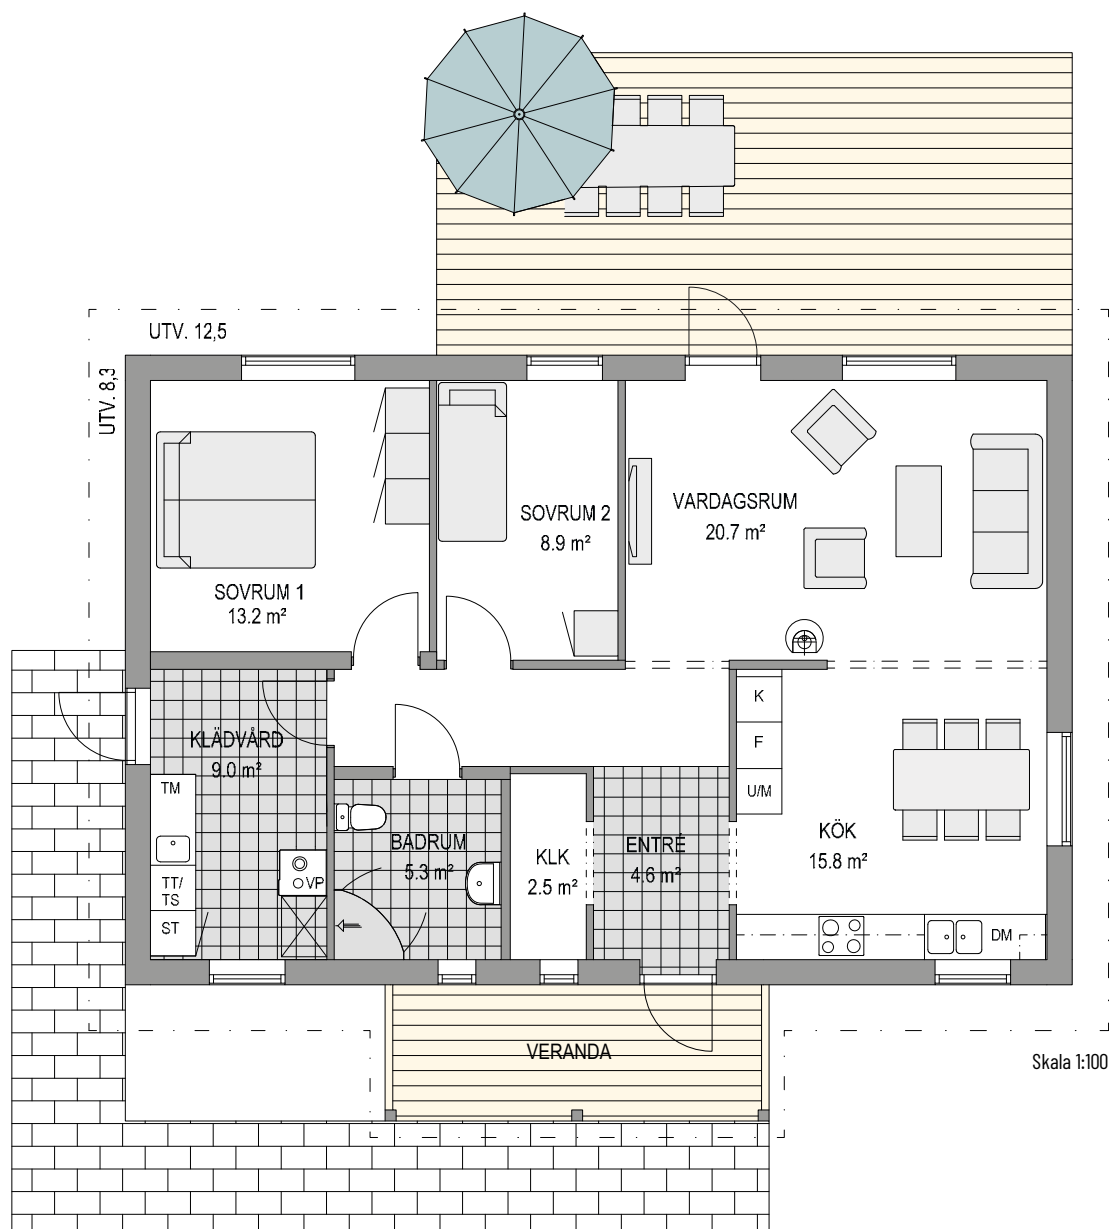

Favorit

Villa Skärhamn 1-plan

Ljust & trivsamt. Finns även som 2-plan.

1-plan | 3 rum och kök | Boyta 91 kvm | Byggarea 114 kvm

Husfakta.

Hustyp	1-plan
Antal rum	3 rum och kök
Antal sovrum	2
Boyta	91 kvm
Byggarea	114 kvm
Bygghöjd	4,2 m
Nockhöjd	7,0 m
Fasad	Stående eller liggande panel
Takutformning	Sadeltak
Taklutning	34°