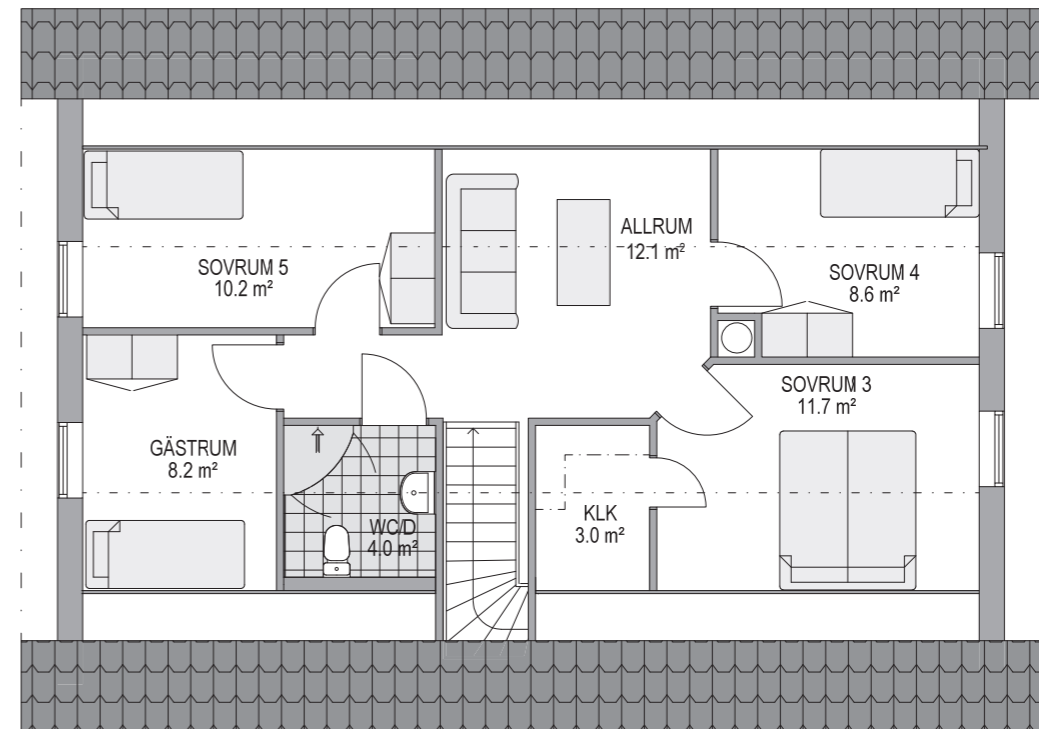

SOLBACKA 1,5-PLAN

(UTAN KUPA)

SKALA 1:100

ENTRÉPLAN

BRUTTOAREA	BYGGAREA	BOAREA
104,4 m ²	104,4 m ²	90,9 m ²

ÖVERPLAN

BOAREA	BOAREA
65,1 m ²	69,0 m ²
(utan kupa)	(med kupa)