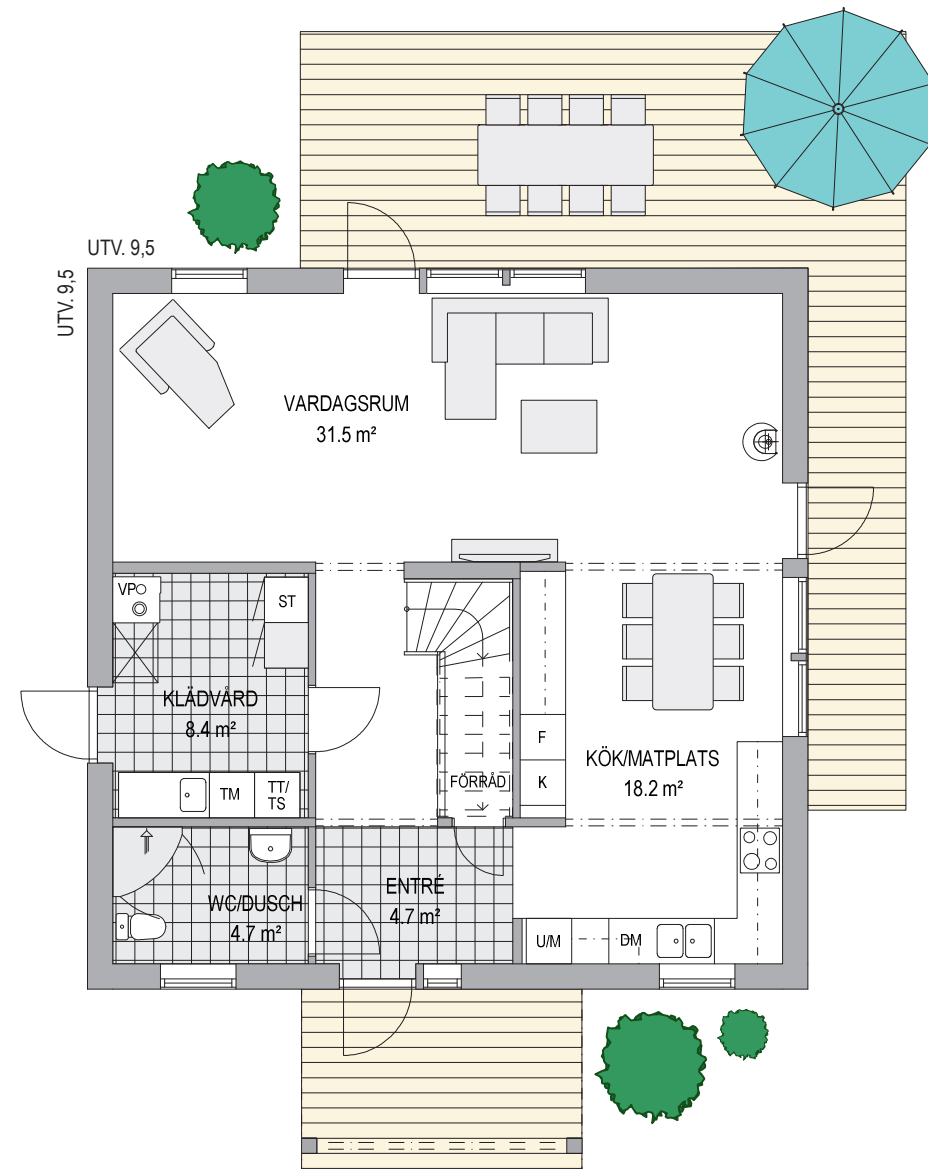

# LINDHOLMEN

SKALA 1:100

## ENTRÉPLAN

BYGGAREA  
98.8 m<sup>2</sup>

BRUTTOAREA  
90.8 m<sup>2</sup>

BOAREA  
78.5 m<sup>2</sup>

## ÖVERPLAN

BRUTTOAREA  
90.8 m<sup>2</sup>

BOAREA  
78.5 m<sup>2</sup>