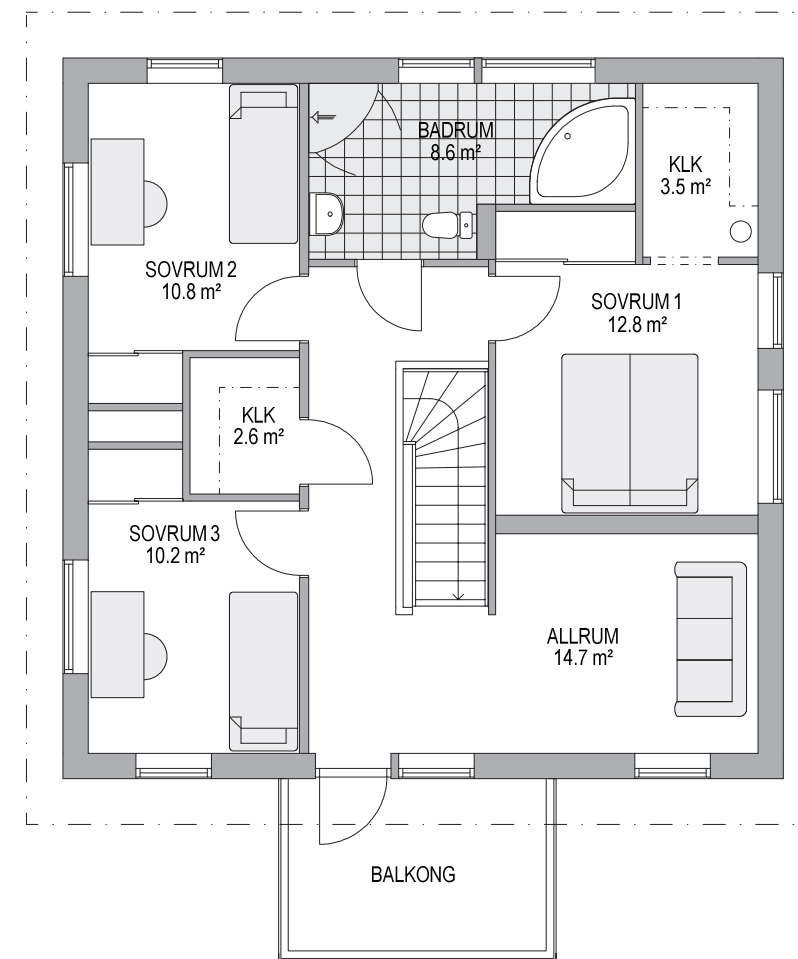

# LINDHOLMEN

SKALA 1:100

## ENTRÉPLAN

BYGGAREA  
98.8 m<sup>2</sup>

BRUTTOAREA  
90.8 m<sup>2</sup>

BOAREA  
78.5 m<sup>2</sup>

## ÖVERPLAN

BRUTTOAREA  
90.8 m<sup>2</sup>

BOAREA  
78.5 m<sup>2</sup>