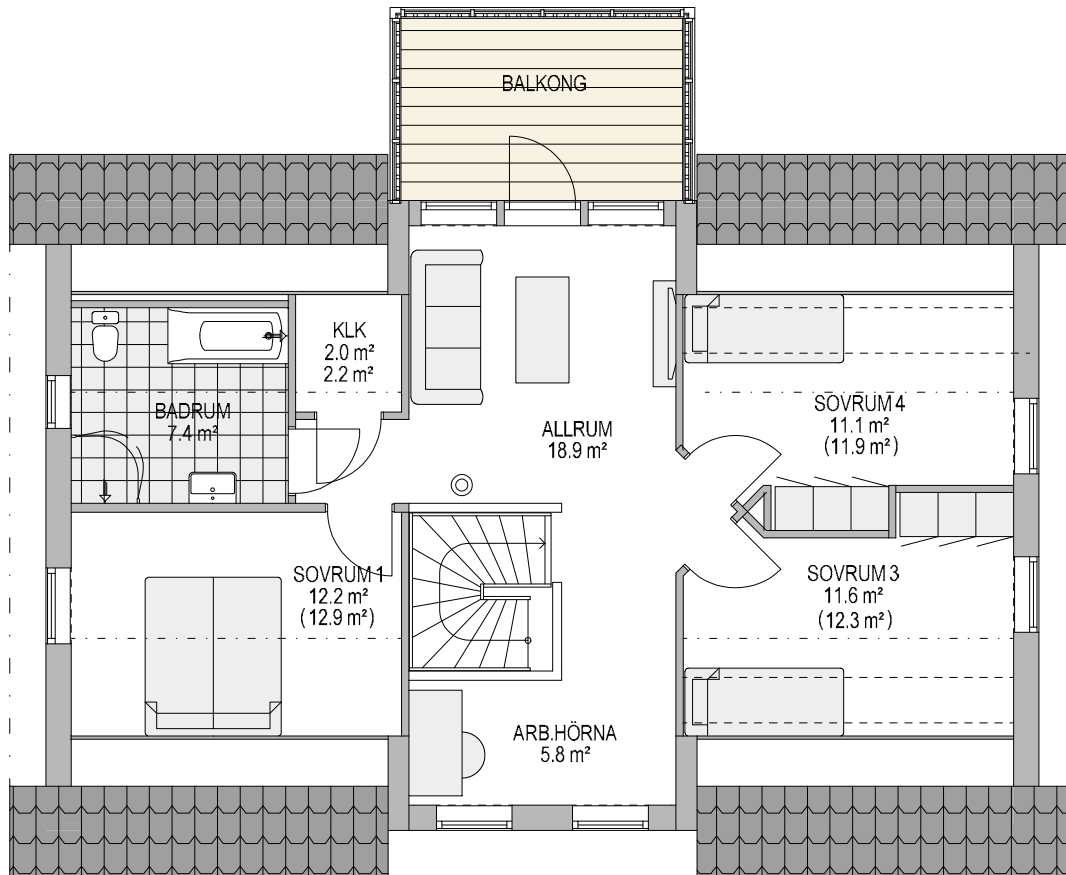

Kärlek

Villa Hållö

Härligt ljusinsläpp. Familjens privata del på övre plan.

1,5-plan | 5 rum och kök | Boyta 172 kvm | Byggarea 118 kvm

Husfakta.

Hustyp	1,5-plan
Antal rum	5 rum och kök
Antal sovrum	3
Boyta	172 kvm
Entréplan	96 kvm
Överplan	76 kvm
Byggarea	118 kvm
Bygghöjd	3,6 m (vid kupa 6,0 m)
Nockhöjd	7,8 m
Fasad	Stående eller liggande panel
Takutformning	Sadeltak
Taklutning	45°

ÖVERPLAN

ENTRÉPLAN

Skala 1:100

Tillval - Glasveranda.

Tillval - Entréveranda med plåttak.