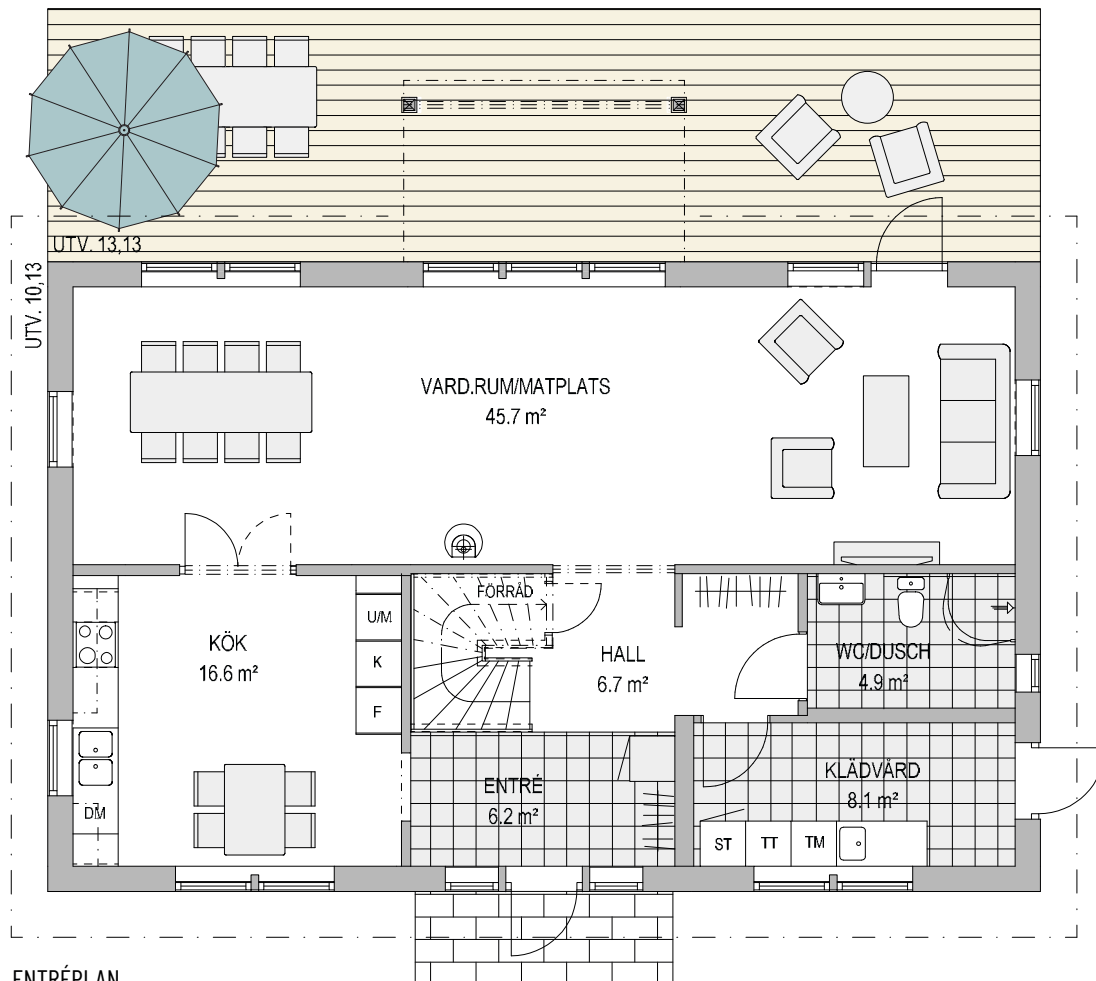

Kärlek

Villa Hållö

Härligt ljusinsläpp. Familjens privata del på övre plan.

1,5-plan | 5 rum och kök | Boyta 172 kvm | Byggarea 118 kvm

Husfakta.

Hustyp	1,5-plan
Antal rum	5 rum och kök
Antal sovrum	3
Boyta	172 kvm
Entréplan	96 kvm
Överplan	76 kvm
Byggarea	118 kvm
Bygghöjd	3,6 m (vid kupa 6,0 m)
Nockhöjd	7,8 m
Fasad	Stående eller liggande panel
Takutformning	Sadeltak
Taklutning	45°

ÖVERPLAN

ENTRÉPLAN

Skala 1:100

Tillval - Glasveranda.

Tillval - Entréveranda med plåttak.