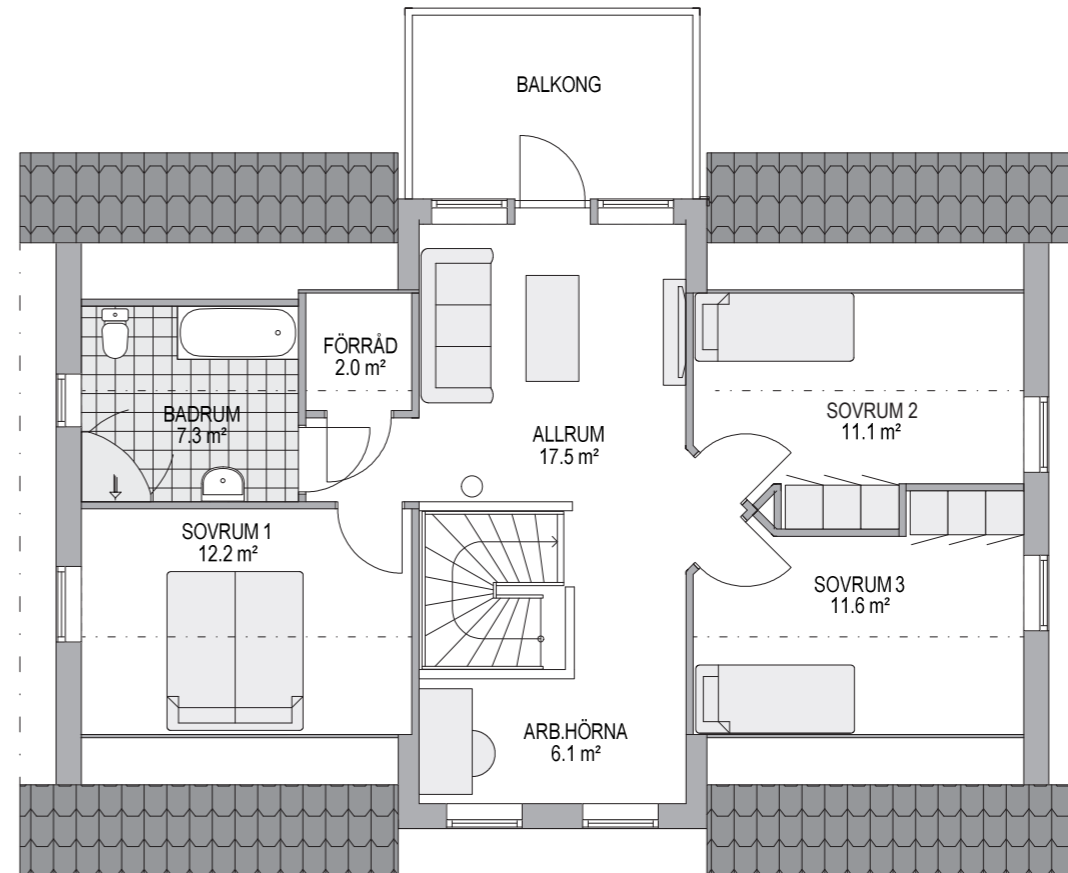

# HÅLLÖ (UTAN VERANDA)

SKALA 1:100

ENTRÉPLAN

BYGGAREA  
117.3 m<sup>2</sup>  
BRUTTOAREA  
109.4 m<sup>2</sup>  
BOAREA  
95.5 m<sup>2</sup>

ÖVERPLAN

BRUTTOAREA  
82.1 m<sup>2</sup>  
BOAREA  
76.1 m<sup>2</sup>