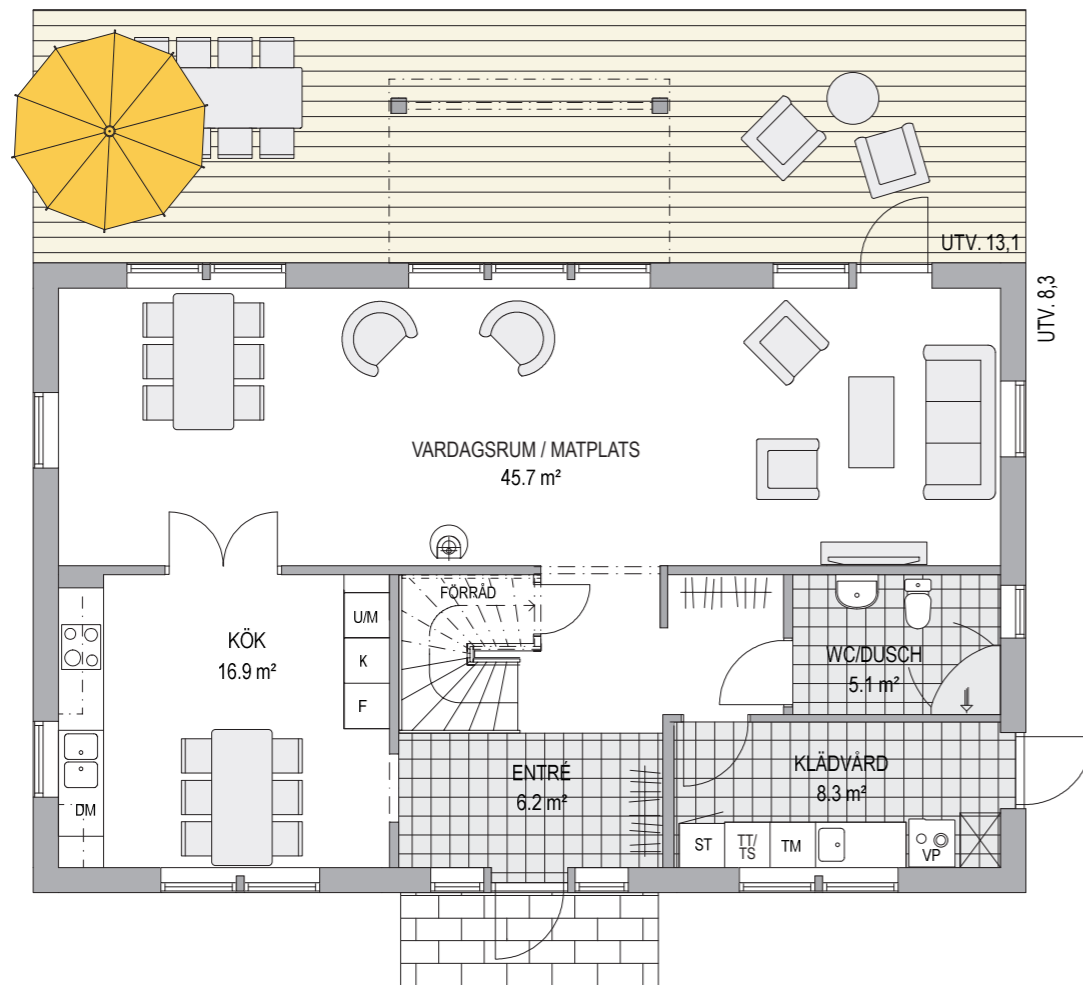

# HÅLLÖ (UTAN VERANDA)

SKALA 1:100

ENTRÉPLAN

BYGGAREA  
117.3 m<sup>2</sup>  
BRUTTOAREA  
109.4 m<sup>2</sup>  
BOAREA  
95.5 m<sup>2</sup>

ÖVERPLAN

BRUTTOAREA  
82.1 m<sup>2</sup>  
BOAREA  
76.1 m<sup>2</sup>