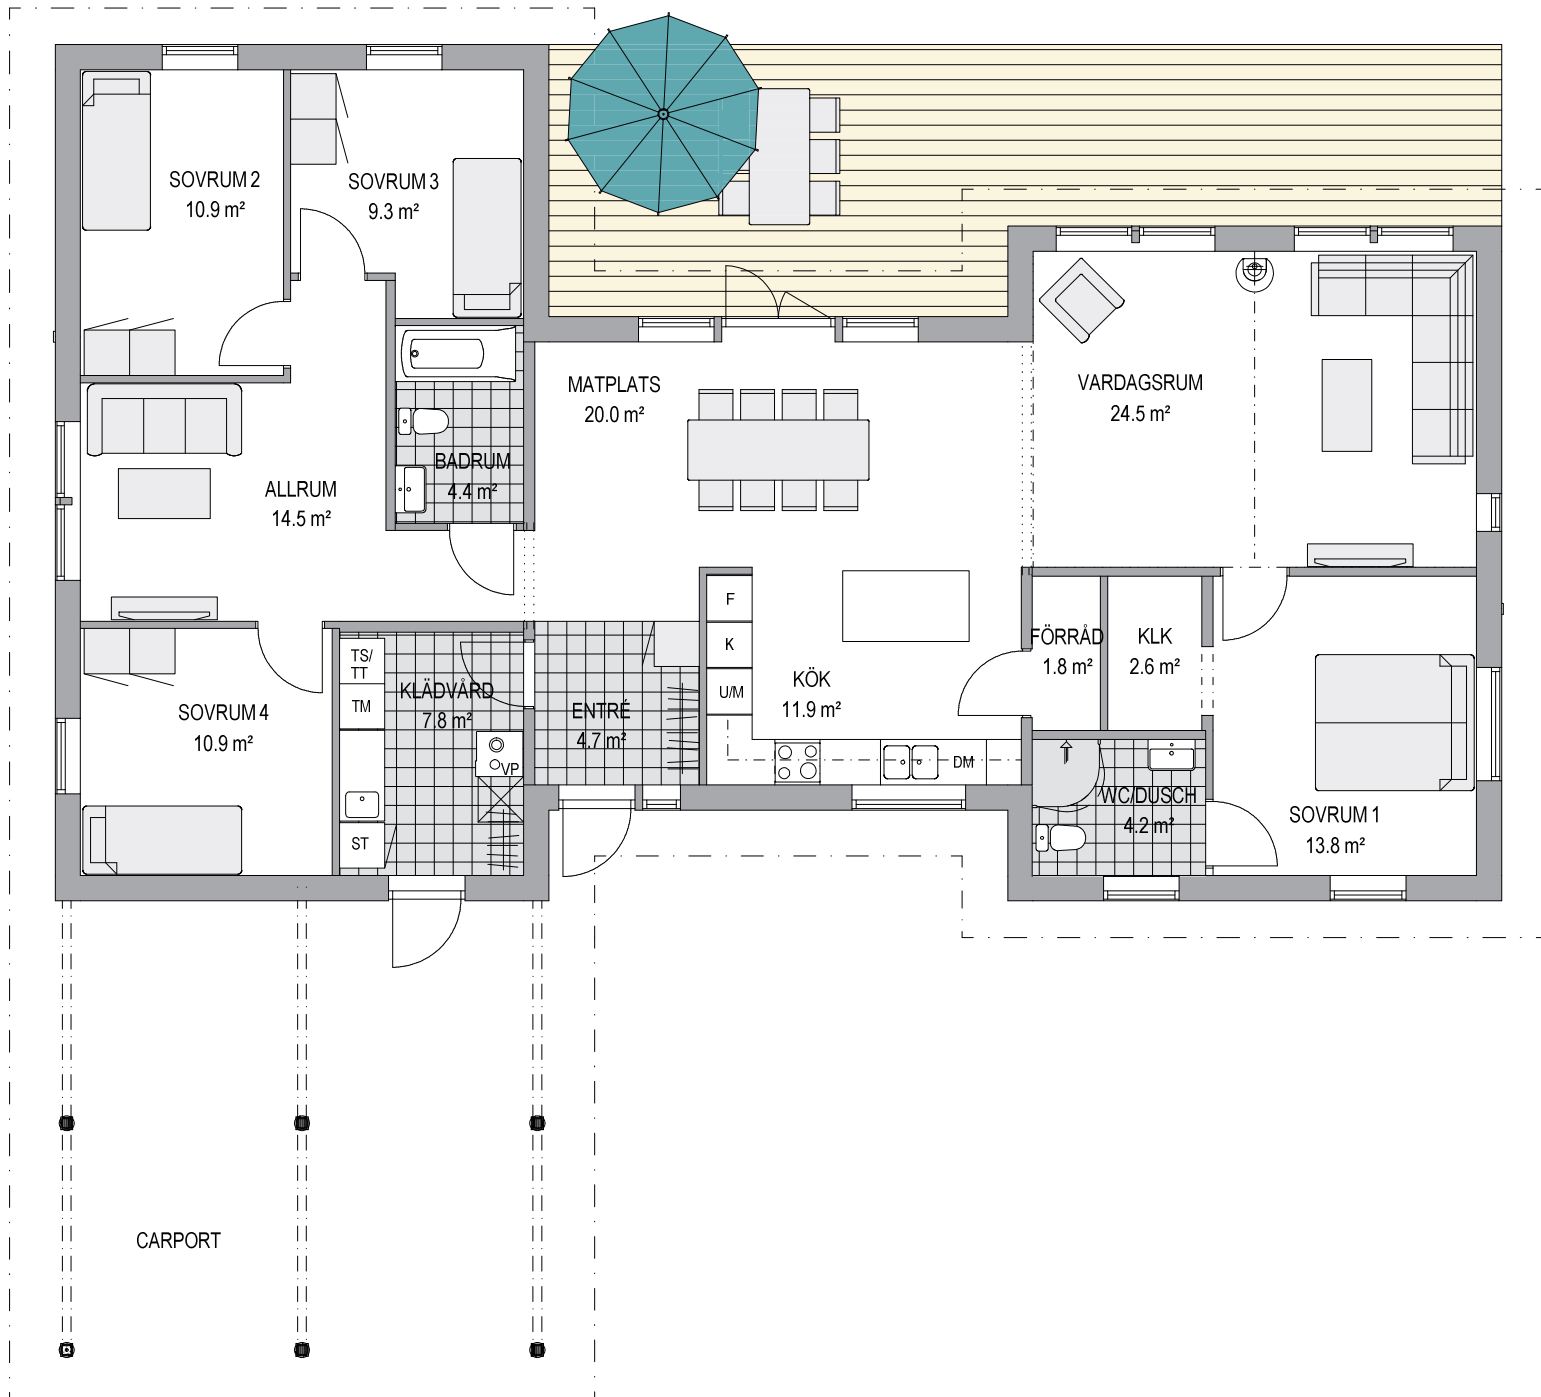

# HÄLLEVIK CARPORT

SKALA 1:100

## ENTRÉPLAN

BOAREA	BRUTTOAREA	BYGGAREA	BYGGAREA MED CARPORT
150.4 m <sup>2</sup>	171.9 m <sup>2</sup>	171.9 m <sup>2</sup>	212.0 m <sup>2</sup>