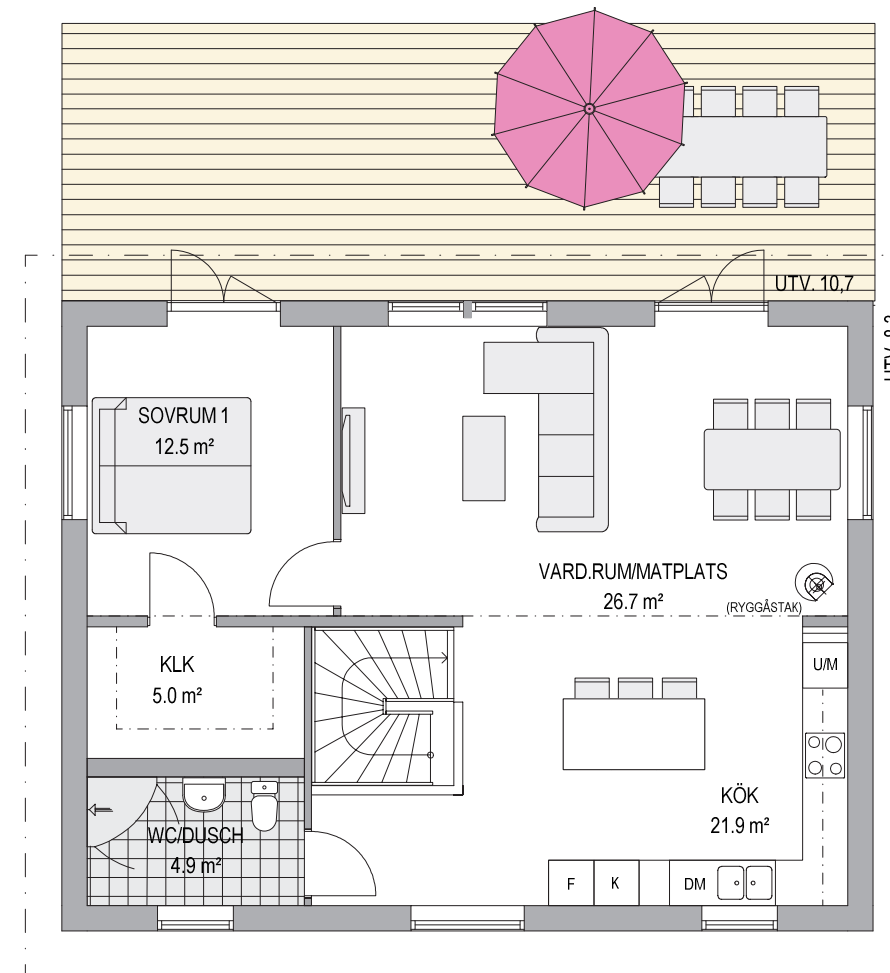

ÄLVSÅKER

SKALA 1:100

SLUTTNINGSPLAN

BYGGAREA
88.3 m²
BRUTTOAREA
88.3 m²
BOAREA
75.4 m²

ÖVERPLAN

BRUTTOAREA
89.4 m²
BOAREA
77.1 m²