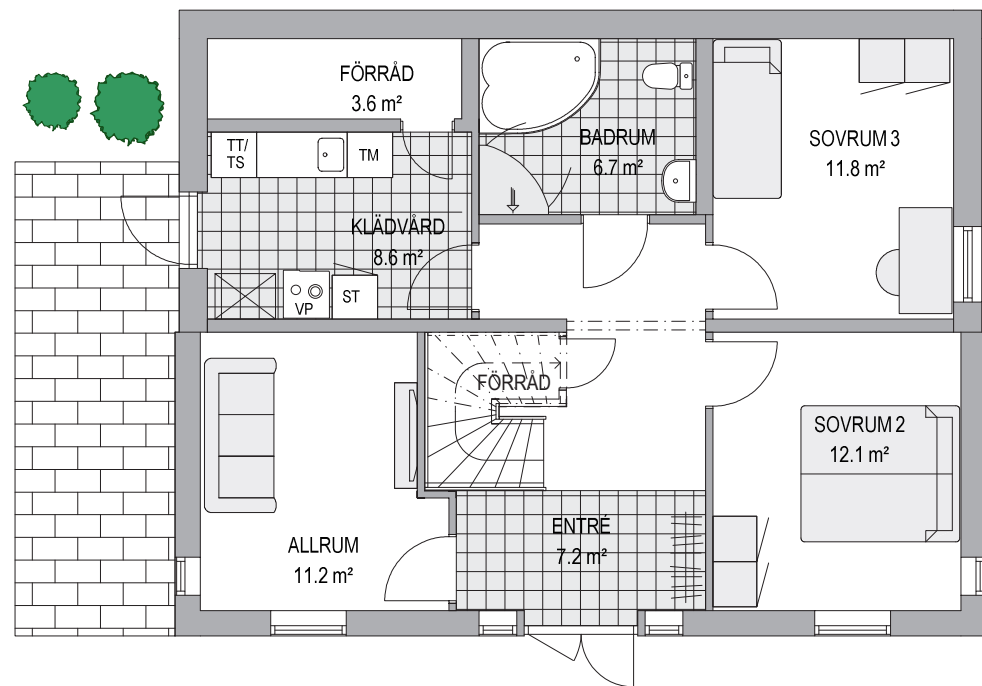

ÄLVSÅKER

SKALA 1:100

SLUTTNINGSPLAN

BYGGAREA
88.3 m²
BRUTTOAREA
88.3 m²
BOAREA
75.4 m²

ÖVERPLAN

BRUTTOAREA
89.4 m²
BOAREA
77.1 m²