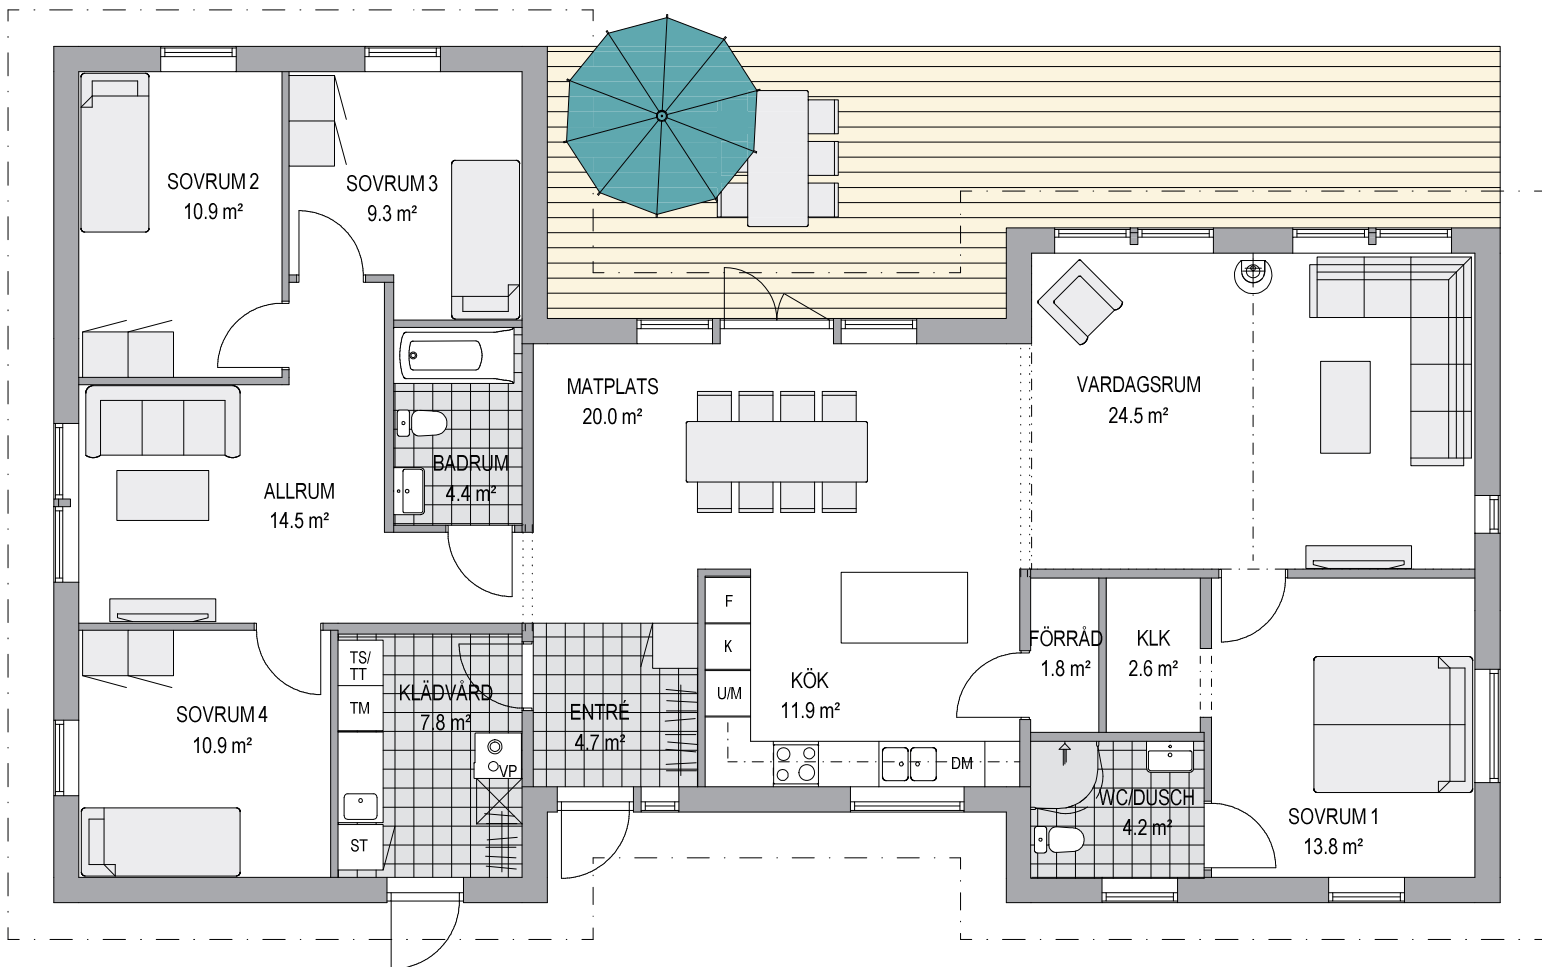

# HÄLLEVIK

SKALA 1:100

## ENTRÉPLAN

| BOAREA               | BRUTTOAREA           | BYGGAREA             |
|----------------------|----------------------|----------------------|
| 150.4 m <sup>2</sup> | 171.9 m <sup>2</sup> | 171.9 m <sup>2</sup> |