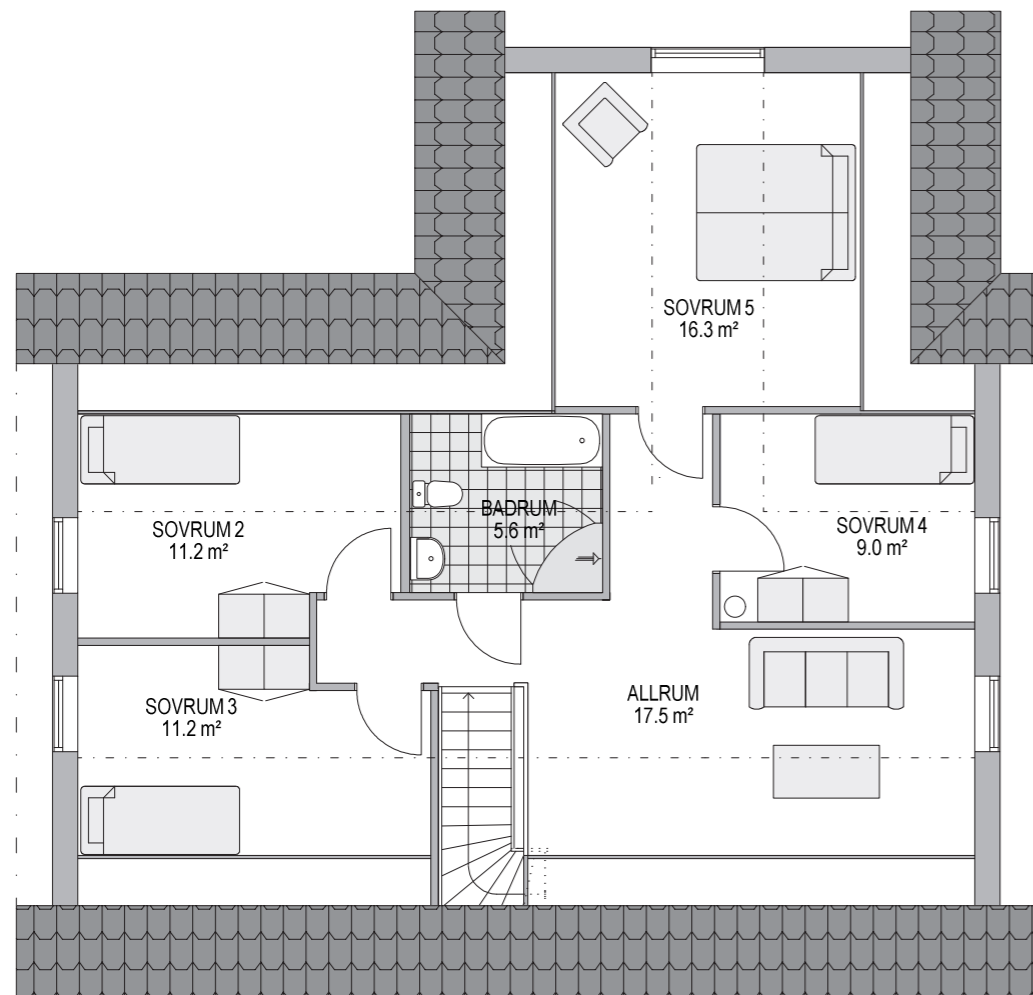

VÅRHOLMA (UTAN KUPA)

SKALA 1:100

ÖVERPLAN

BRUTTOAREA
87.3 m²

BOAREA
82.4 m²

ENTRÉPLAN

BYGGAREA
127.9 m²

BRUTTOAREA
127.9 m²

BOAREA
112.0 m²