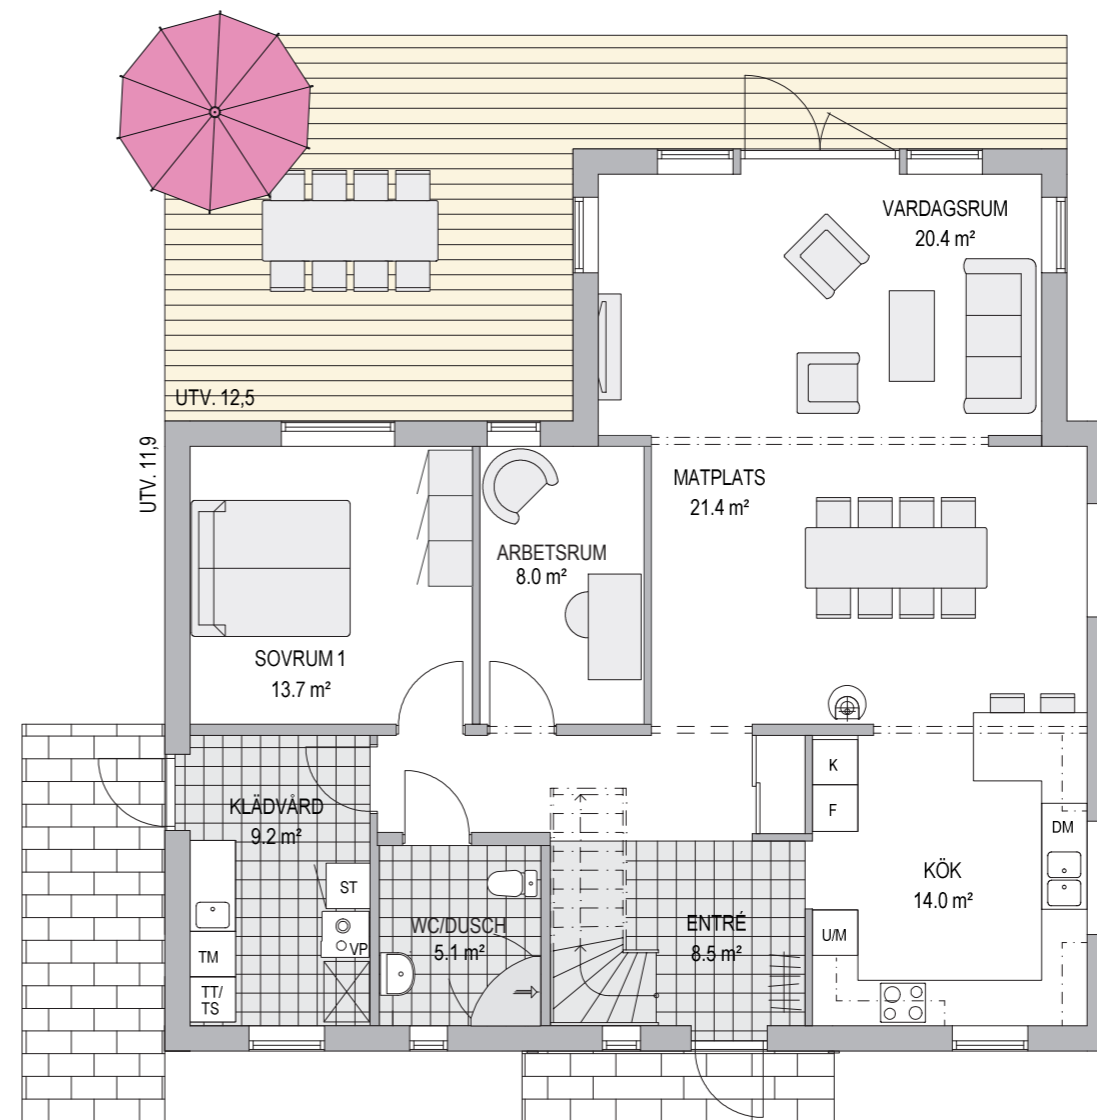

VÅRHOLMA (UTAN KUPA)

SKALA 1:100

ÖVERPLAN

BRUTTOAREA
87.3 m²

BOAREA
82.4 m²

ENTRÉPLAN

BYGGAREA
127.9 m²

BRUTTOAREA
127.9 m²

BOAREA
112.0 m²