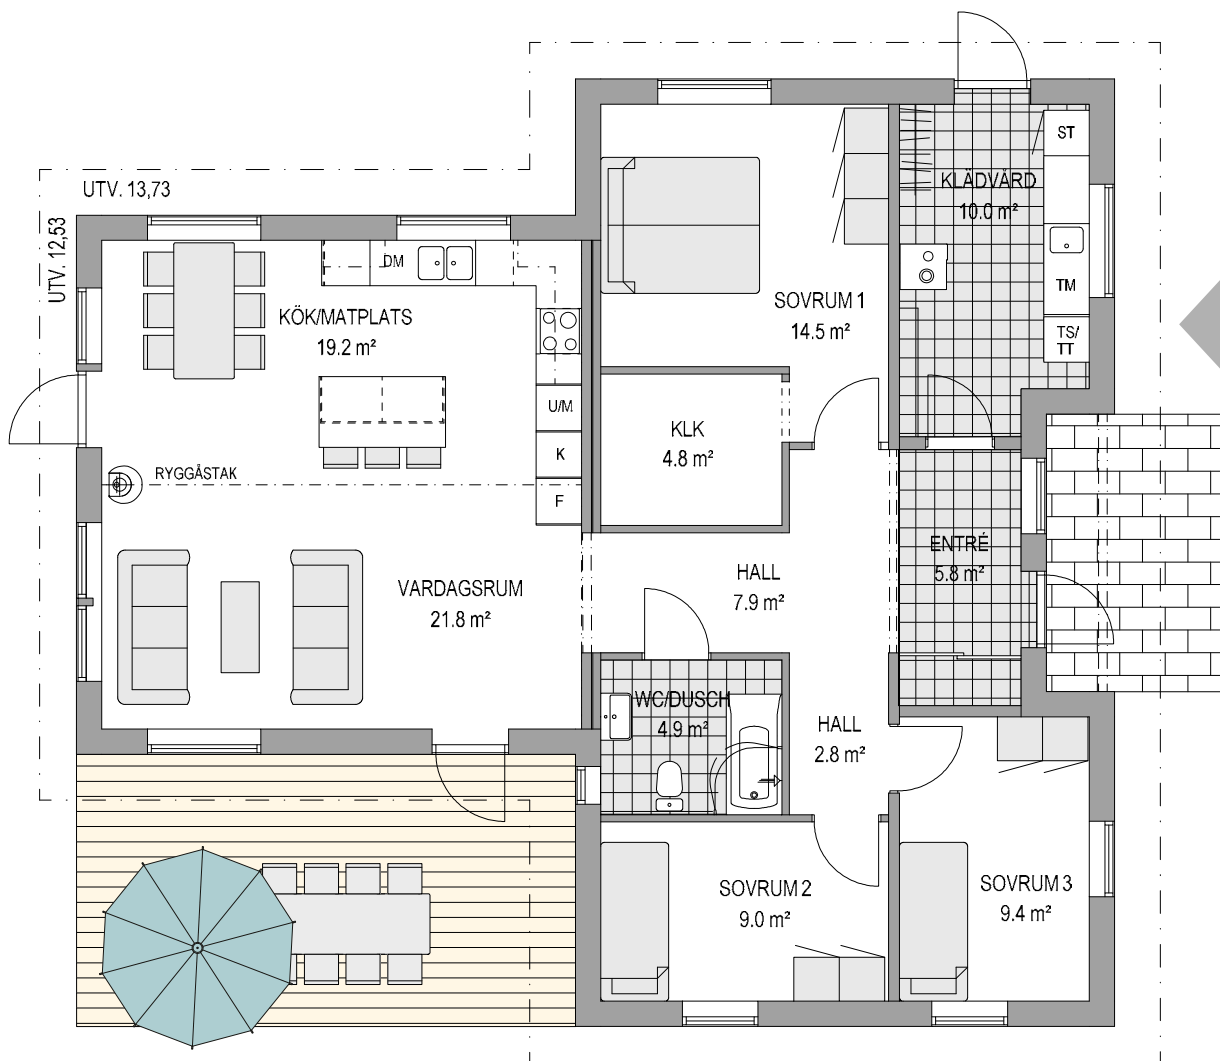

# Villa Svanhall

Maffig känsla med öppet tillnock. Härligt ljusinsläpp.

1-plan eller 1,5-plan | 7 rum och kök | Boyta 168 kvm | Byggarea 136 kvm

## Husfakta.

Hustyp	1,5-plan
Antal rum	7 rum och kök
Antal sovrum	5
Boyta	168 kvm
Entréplan	115 kvm
Överplan	53 kvm
Byggarea	136 kvm
Bygghöjd	3,6 m
Nockhöjd	7,2 m
Fasad	Stående eller liggande panel
Takutformning	Sadeltak
Taklutning	45°
Ryggåstak	Standard

# 1,5-plan

Vid 1,5-plan placeras trappan vid klädkammaren.

ENTRÉPLAN  
Skala 1:100

Går att köpa både som 1-plans och 1,5-planshus.

ÖVERPLAN