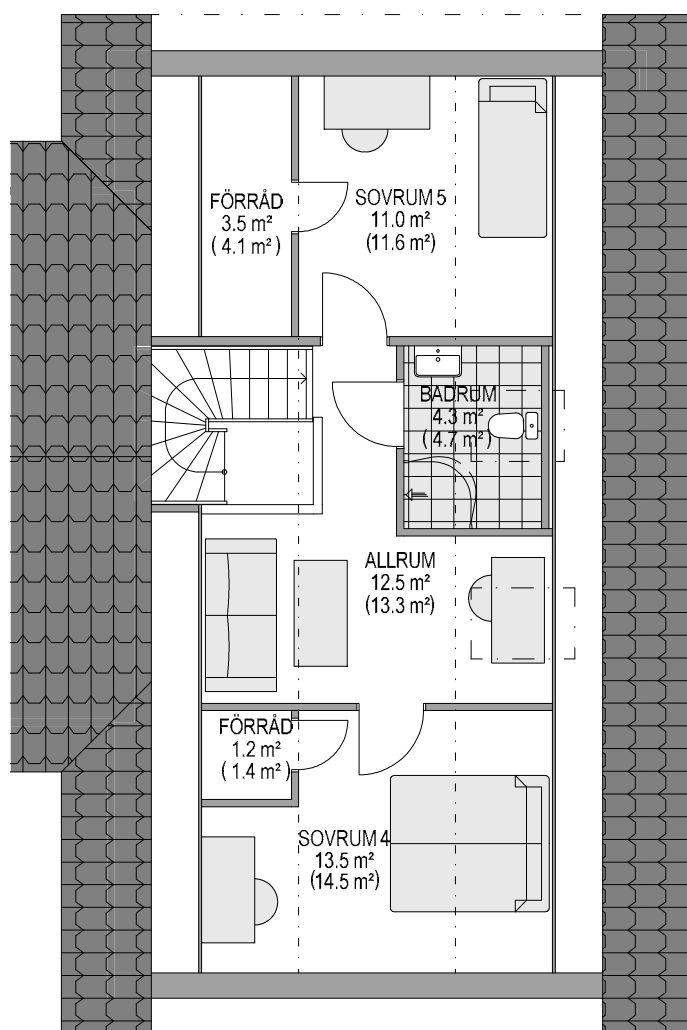

# Villa Svanhall

Maffig känsla med öppet tillnock. Härligt ljusinsläpp.

1-plan eller 1,5-plan | 7 rum och kök | Boyta 168 kvm | Byggarea 136 kvm

## Husfakta.

Hustyp	1,5-plan
Antal rum	7 rum och kök
Antal sovrum	5
Boyta	168 kvm
Entréplan	115 kvm
Överplan	53 kvm
Byggarea	136 kvm
Bygghöjd	3,6 m
Nockhöjd	7,2 m
Fasad	Stående eller liggande panel
Takutformning	Sadeltak
Taklutning	45°
Ryggåstak	Standard

# 1,5-plan

Vid 1,5-plan placeras trappan vid klädkammaren.

ENTRÉPLAN  
Skala 1:100

Går att köpa både som 1-plans och 1,5-planshus.

ÖVERPLAN