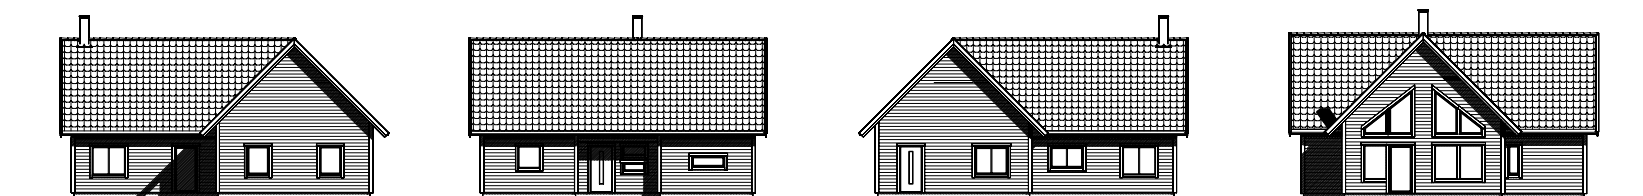

# Villa Svanhall

Maffig känsla med öppet tillnock. Härligt ljusinsläpp.

1-plan eller 1,5-plan | 7 rum och kök | Boyta 168 kvm | Byggarea 136 kvm

## Husfakta.

Hustyp	1,5-plan
Antal rum	7 rum och kök
Antal sovrum	5
Boyta	168 kvm
Entréplan	115 kvm
Överplan	53 kvm
Byggarea	136 kvm
Bygghöjd	3,6 m
Nockhöjd	7,2 m
Fasad	Stående eller liggande panel
Takutformning	Sadeltak
Taklutning	45°
Ryggåstak	Standard