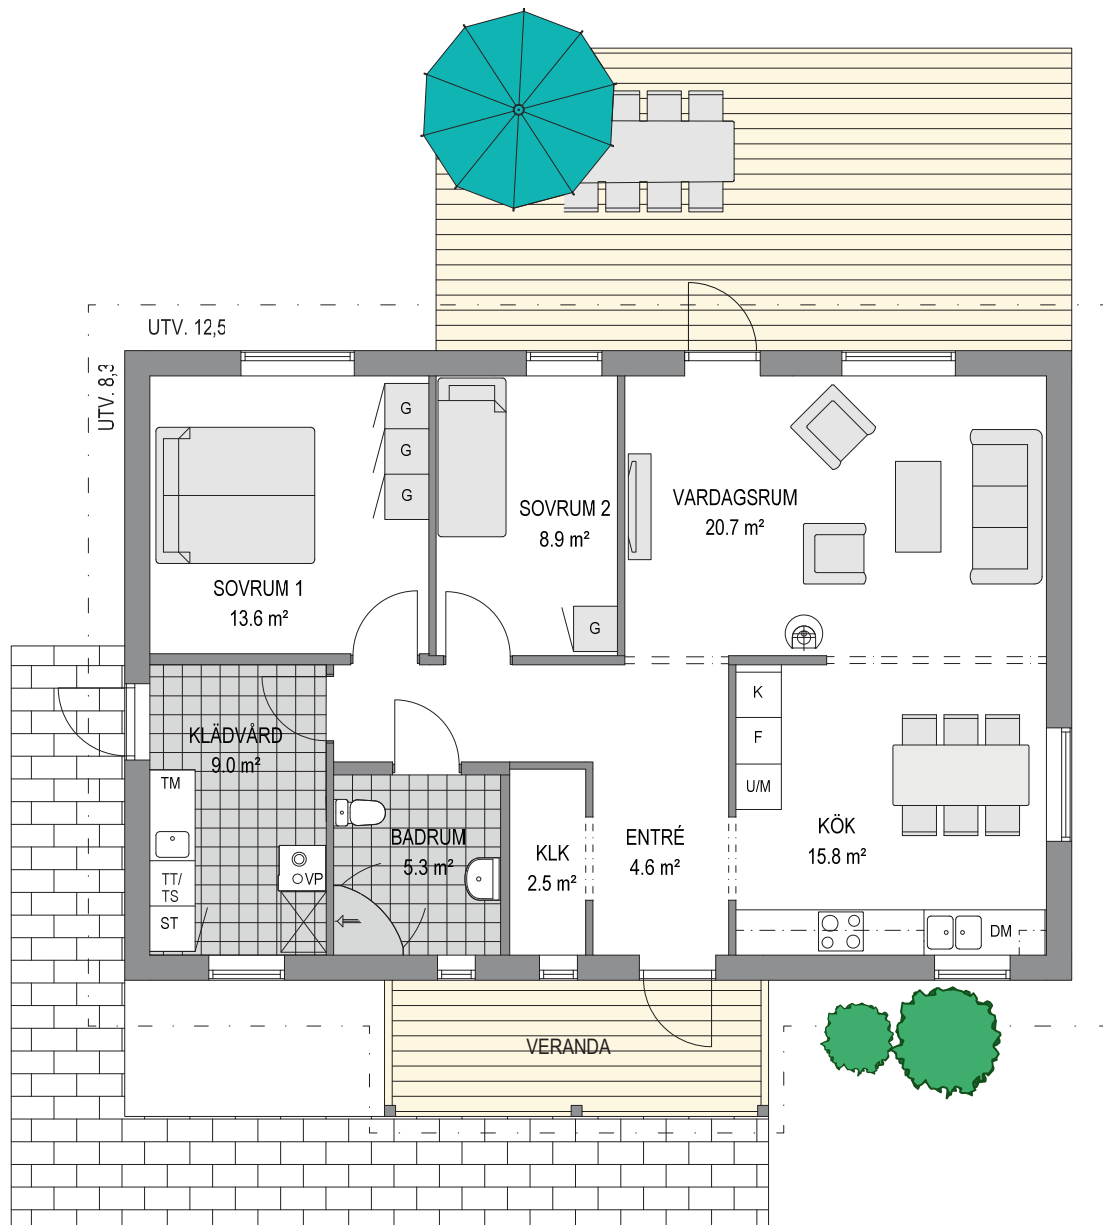

# SKÄRHAMN 1-PLAN

SKALA 1:100

## ENTRÉPLAN

BYGGAREA	BRUTTOAREA	BOAREA
113.5 m <sup>2</sup>	104.4 m <sup>2</sup>	90.9 m <sup>2</sup>