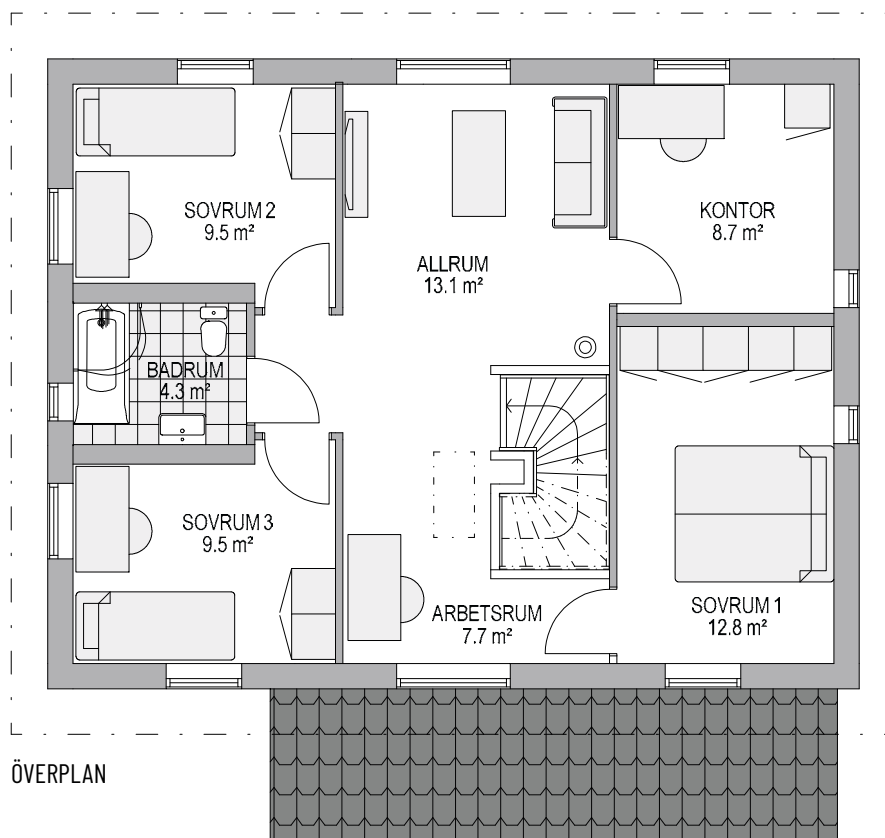

# Villa Anneberg

Inbjudande & varm karaktär. Tilltalande lösningar.

2-plan | 7 rum och kök | Boyta 154 kvm | Byggarea 102 kvm

## Husfakta.

Hustyp	2-plan
Antal rum	7 rum och kök
Antal sovrum	5
Boyta	154 kvm
Entréplan	77 kvm
Överplan	77 kvm
Byggarea	102 kvm
Bygghöjd	6,0 m
Nockhöjd	7,8 m
Fasad	Stående eller liggande panel
Takutformning	Sadeltak
Taklutning	23°