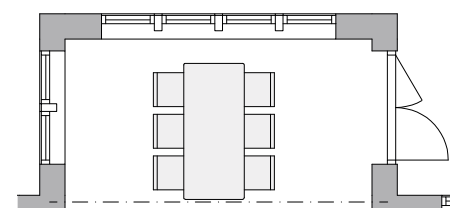

Favorit

Våra Favorithem har fasta planlösningar och ett noga utvalt materialsortiment från kända varumärken, men som samtidigt är tillräckligt stort så att du kan sätta din personliga prägel på huset. Allt för att kunna erbjuda dig hus med hög kvalitet och till ett fördelaktigt pris.

Kärlek

Favorithem kan även köpas som ett Kärleksfullt hem där du kan göra personliga anpassningar i planlösningar och välja bland ännu fler materialval. Kontakta din lokala säljare.