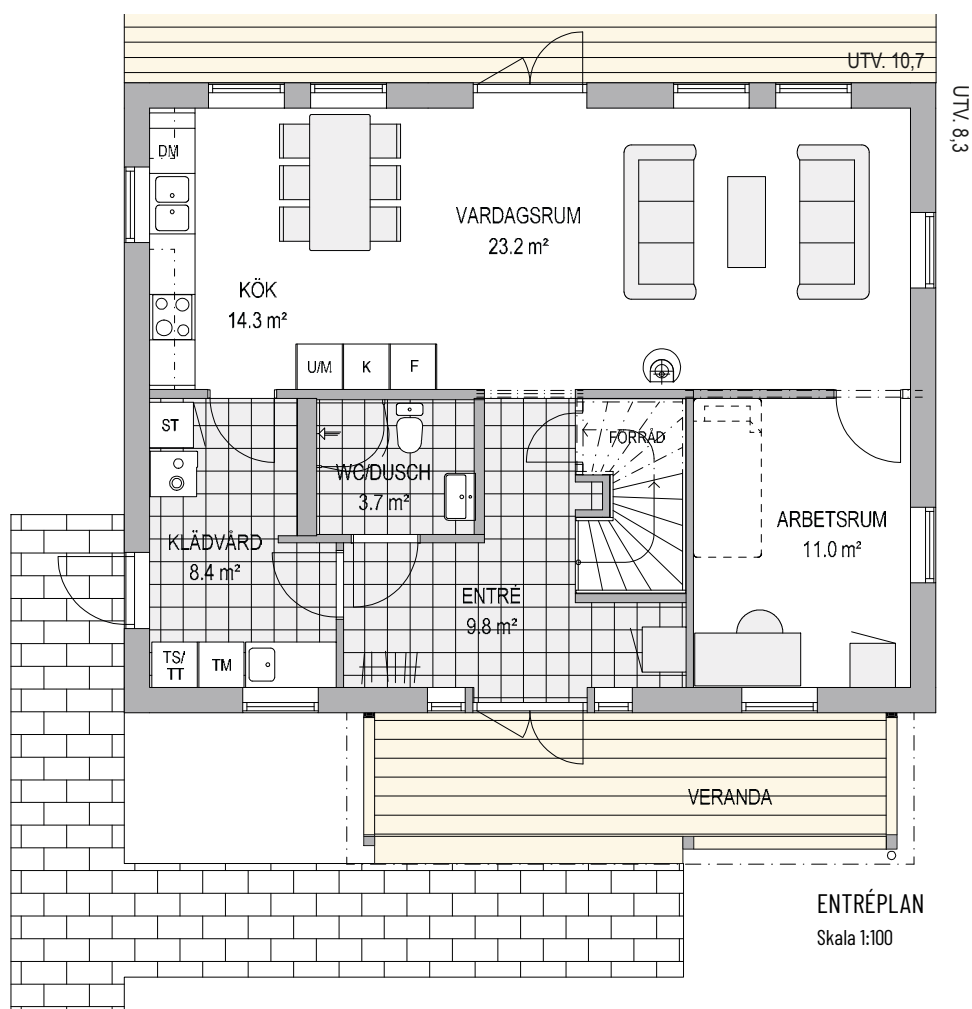

Tillval - Glasveranda.