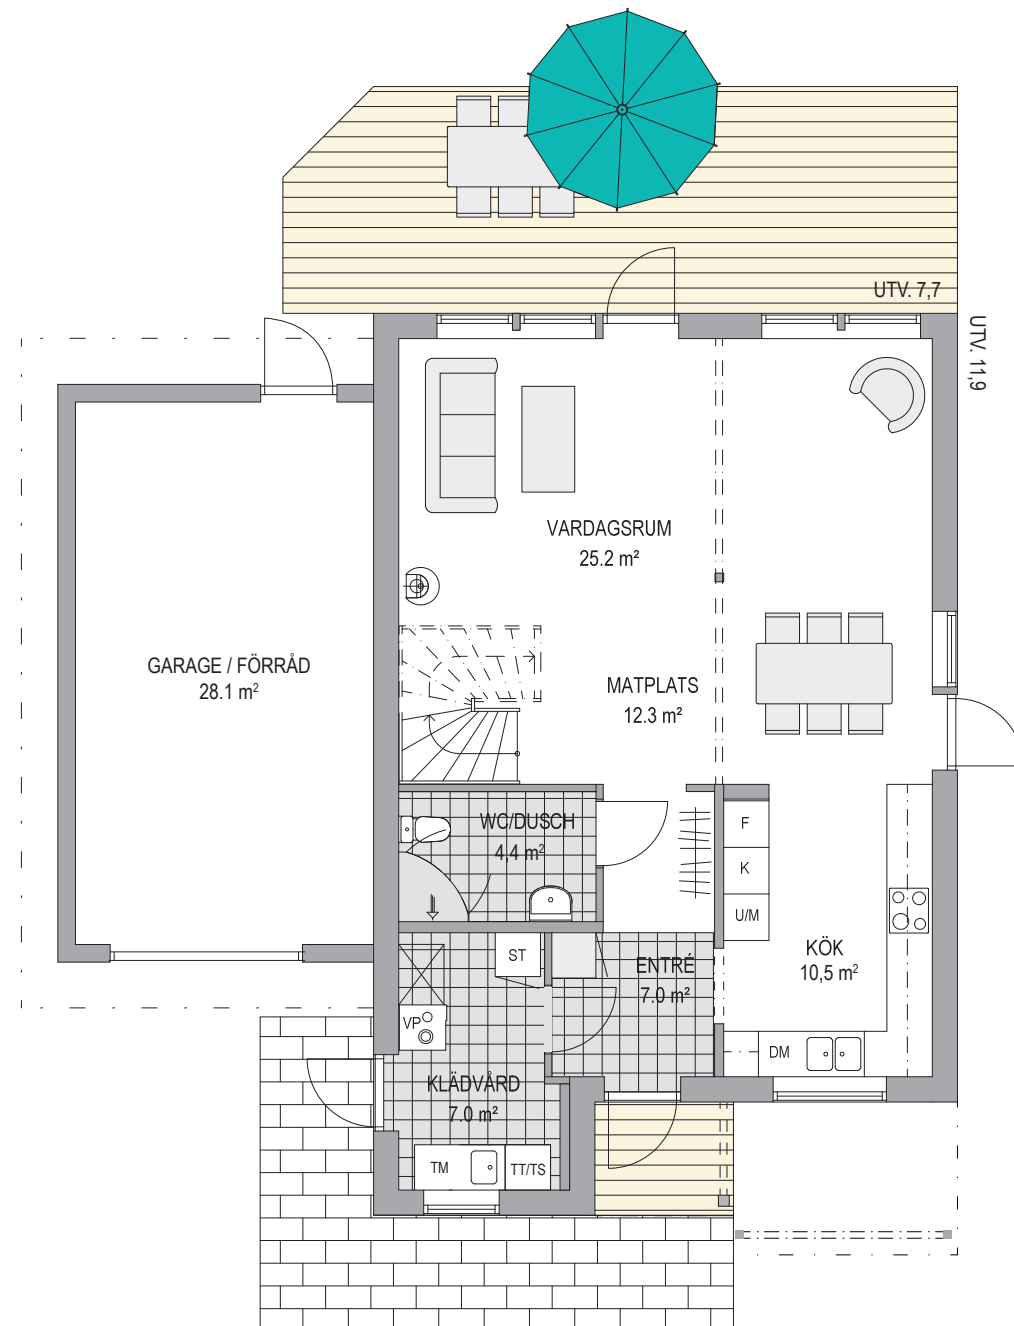

ÄNGSGÅRDEN MED GARAGE

SKALA 1:100

ENTRÉPLAN

BYGGAREA	BRUTTOAREA	BOAREA
125.8 m ²	116.8 m ²	72.3 m ²

ÖVERPLAN

BRUTTOAREA	BOAREA
87.7 m ²	75.0 m ²