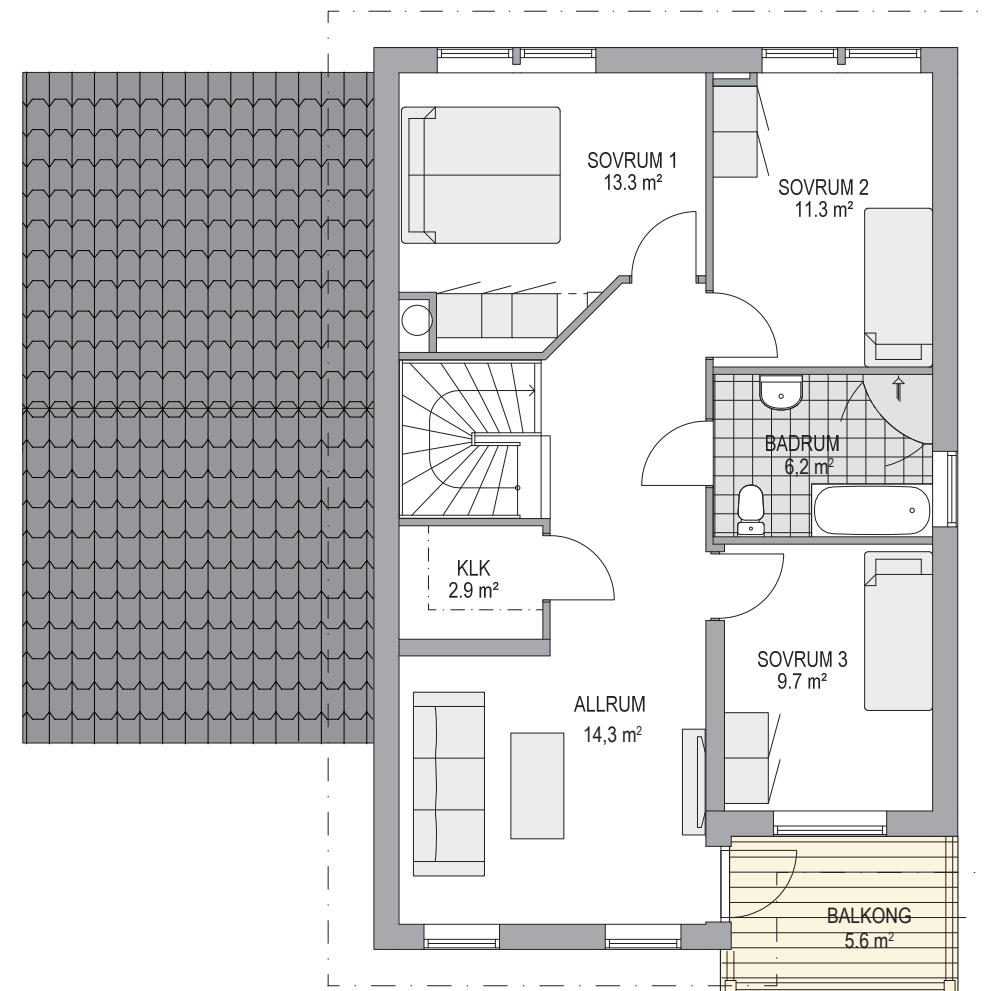

ÄNGSGÅRDEN MED GARAGE

SKALA 1:100

ENTRÉPLAN

BYGGAREA	BRUTTOAREA	BOAREA
125.8 m ²	116.8 m ²	72.3 m ²

ÖVERPLAN

BRUTTOAREA	BOAREA
87.7 m ²	75.0 m ²