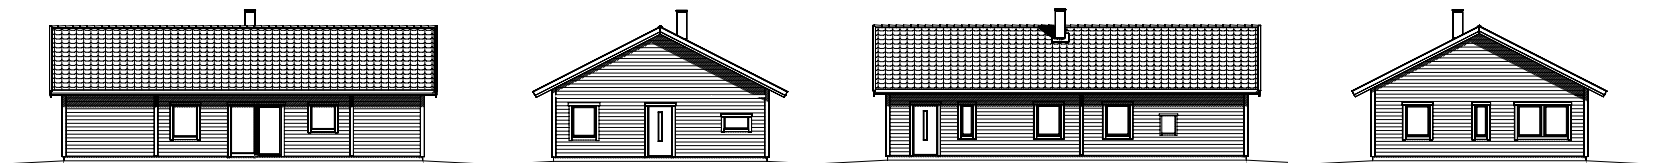

Favorit

Villa Sjötorp

Kvadratsmart. Perfekt för den smala tomten. Gavelställt.

1-plan | 6 rum och kök | Boyta 118 kvm | Byggarea 133 kvm

Husfakta.

Hustyp	1-plan
Antal rum	6 rum och kök
Antal sovrum	4
Boyta	118 kvm
Byggarea	133 kvm
Bygghöjd	3,2 m
Nockhöjd	5,5 m
Fasad	Stående eller liggande panel
Takutformning	Sadeltak
Taklutning	27°

Tillval - Entréveranda.

Favorit

Våra Favorithem har fasta planlösningar och ett noga utvalt materialsortiment från kända varumärken, men som samtidigt är tillräckligt stort så att du kan sätta din personliga prägel på huset. Allt för att kunna erbjuda dig hus med hög kvalitet och till ett fördelaktigt pris.