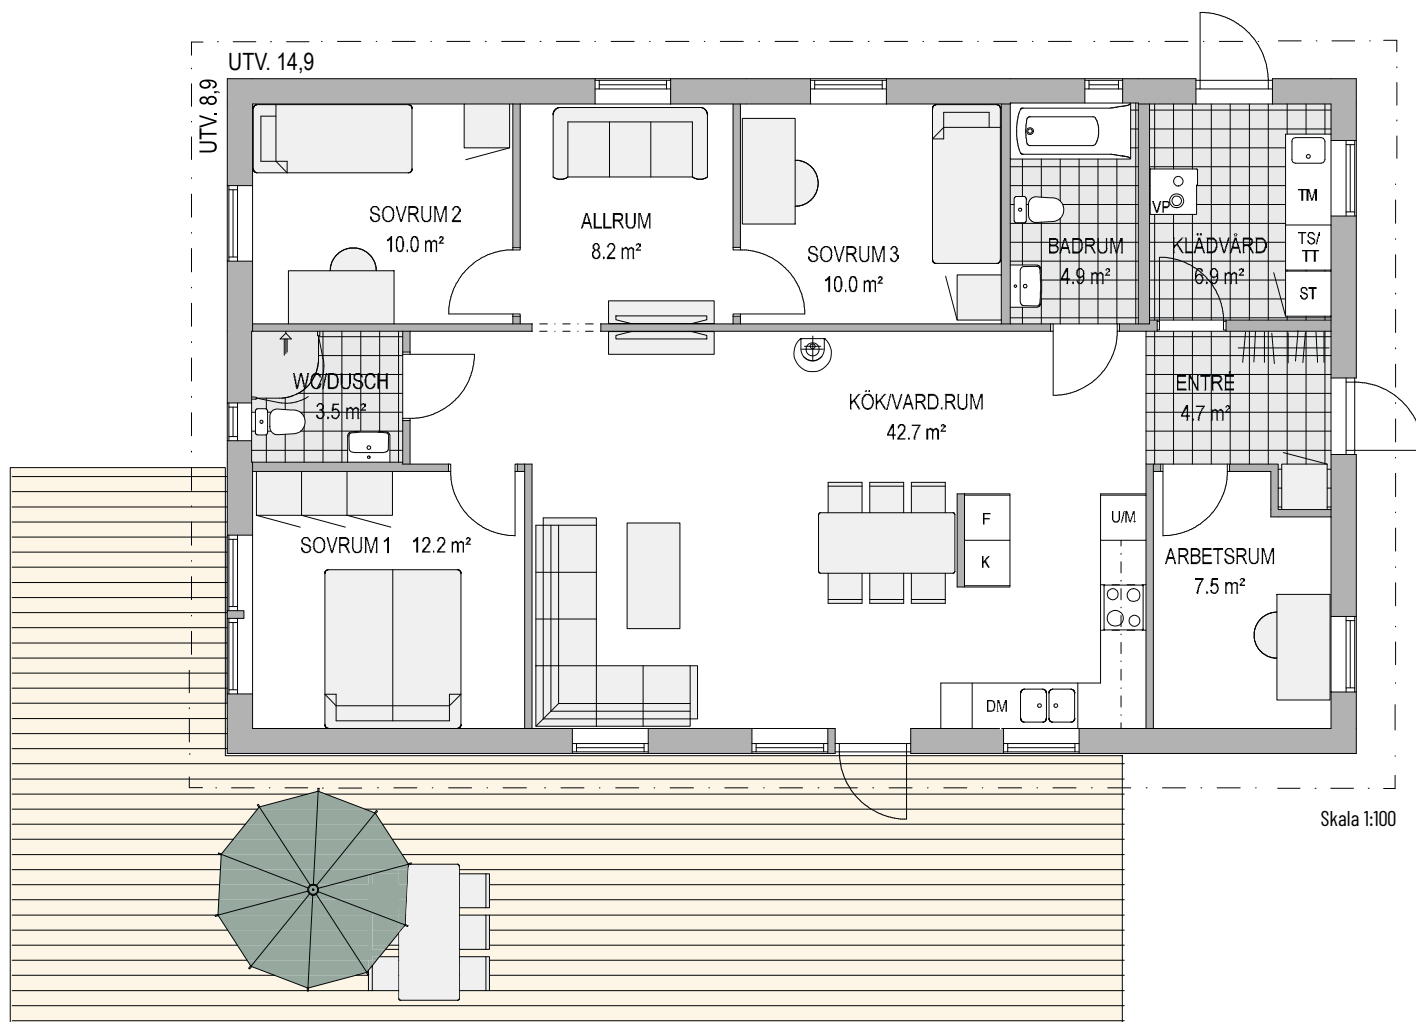

Favorit

Villa Sjötorp

Kvadratsmart. Perfekt för den smala tomten. Gavelställt.

1-plan | 6 rum och kök | Boyta 118 kvm | Byggarea 133 kvm

Husfakta.

Hustyp	1-plan
Antal rum	6 rum och kök
Antal sovrum	4
Boyta	118 kvm
Byggarea	133 kvm
Bygghöjd	3,2 m
Nockhöjd	5,5 m
Fasad	Stående eller liggande panel
Takutformning	Sadeltak
Taklutning	27°