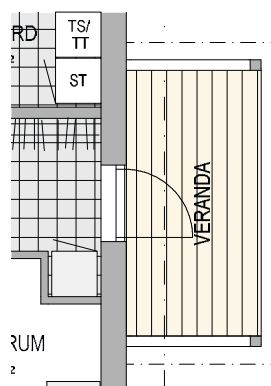

Favorit

Villa Sjötorp

Kvadratsmart. Perfekt för den smala tomten. Gavelställt.

1-plan | 6 rum och kök | Boyta 118 kvm | Byggarea 133 kvm

Husfakta.

Hustyp	1-plan
Antal rum	6 rum och kök
Antal sovrum	4
Boyta	118 kvm
Byggarea	133 kvm
Bygghöjd	3,2 m
Nockhöjd	5,5 m
Fasad	Stående eller liggande panel
Takutformning	Sadeltak
Taklutning	27°