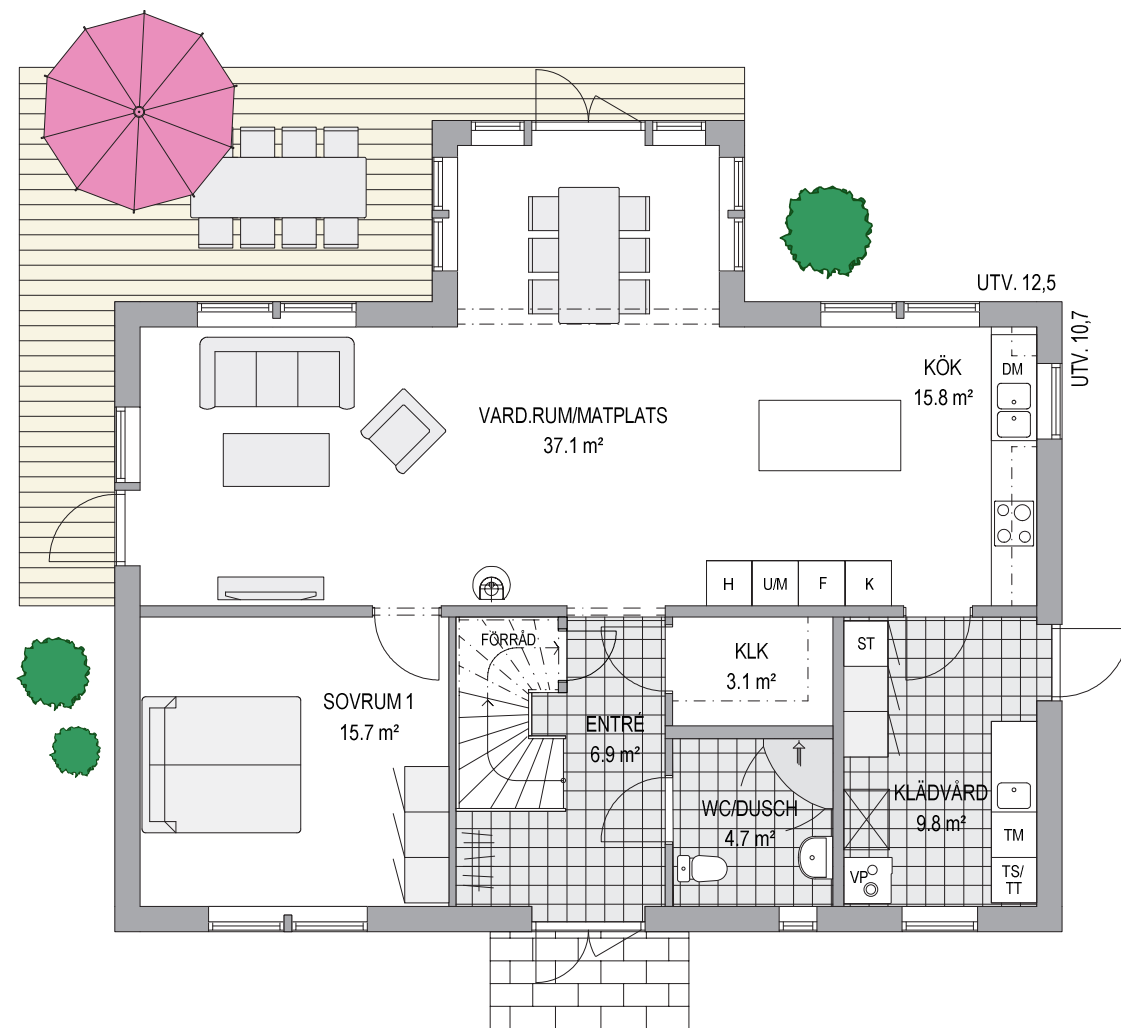

BJÖRKÖ

SKALA 1:100

ENTRÉPLAN

BYGGAREA
121.7 m²

BRUTTOAREA
114.3 m²

BOAREA
99.2 m²

ÖVERPLAN

BRUTTOAREA
76.7 m²

BOAREA
73.0 m²