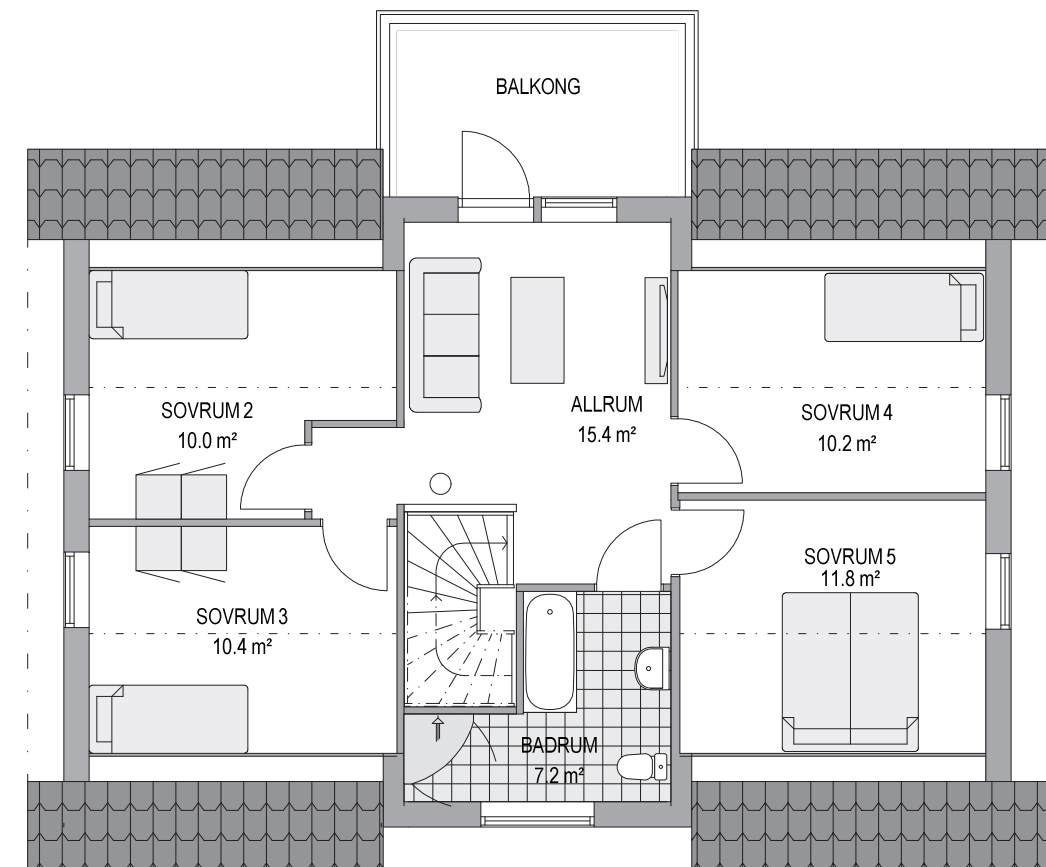

BJÖRKÖ

SKALA 1:100

ENTRÉPLAN

BYGGAREA
121.7 m²

BRUTTOAREA
114.3 m²

BOAREA
99.2 m²

ÖVERPLAN

BRUTTOAREA
76.7 m²

BOAREA
73.0 m²