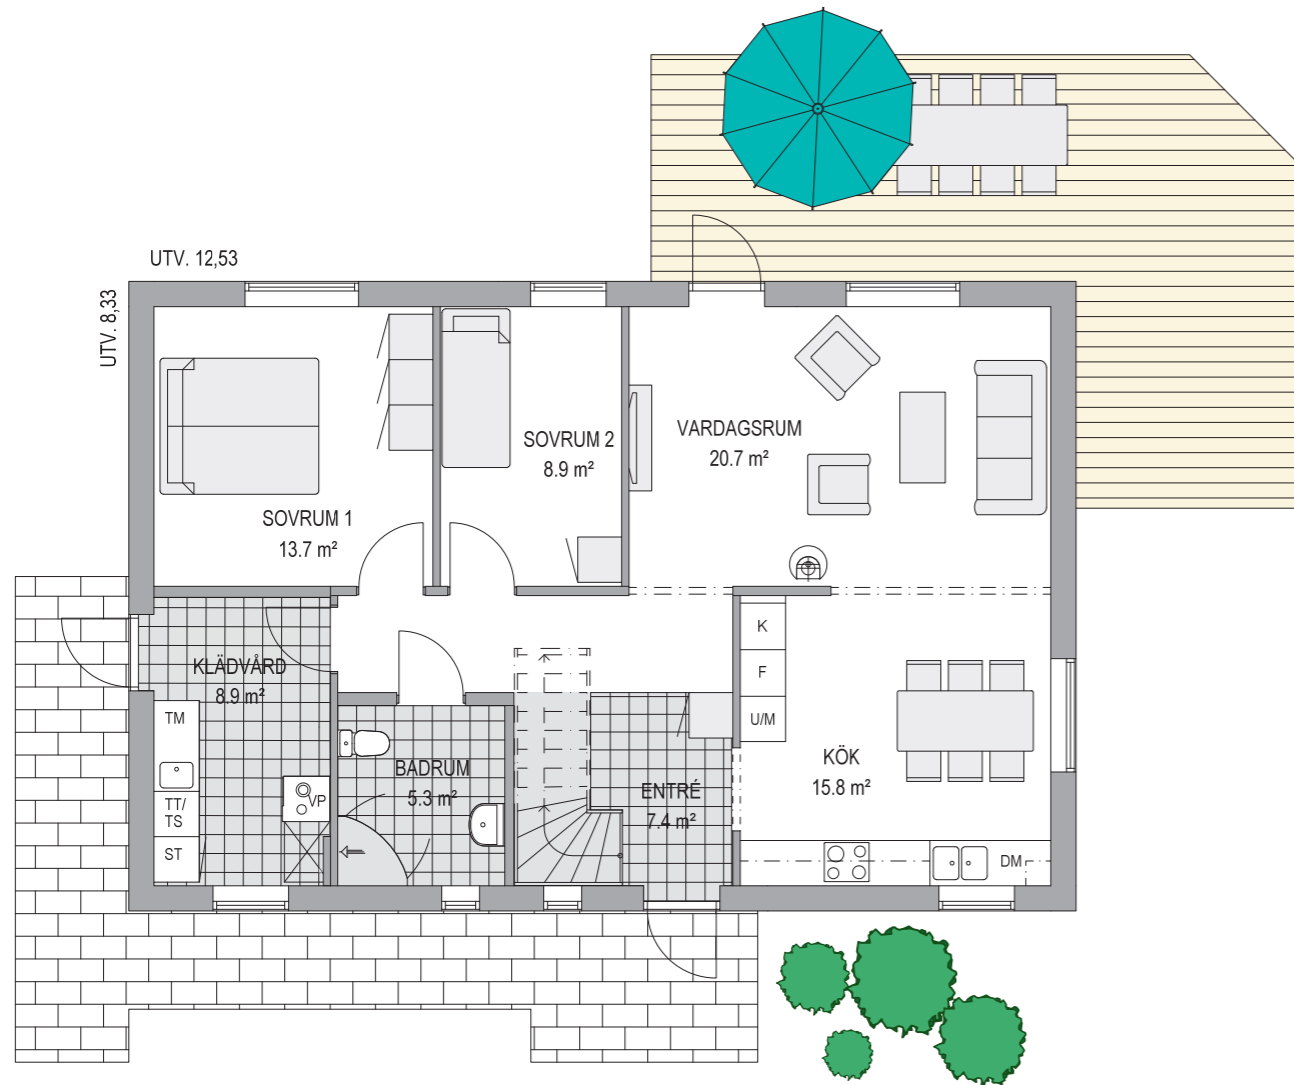

# SOLBACKA 1,5-PLAN

(MED KUPA)

SKALA 1:100

## ENTRÉPLAN

BRUTTOAREA 104.4 m<sup>2</sup> BYGGAREA 104.4 m<sup>2</sup> BOAREA 90.9 m<sup>2</sup>

## ÖVERPLAN

BOAREA 65.1 m<sup>2</sup> (utan kupa) BOAREA 69.0 m<sup>2</sup> (med kupa)