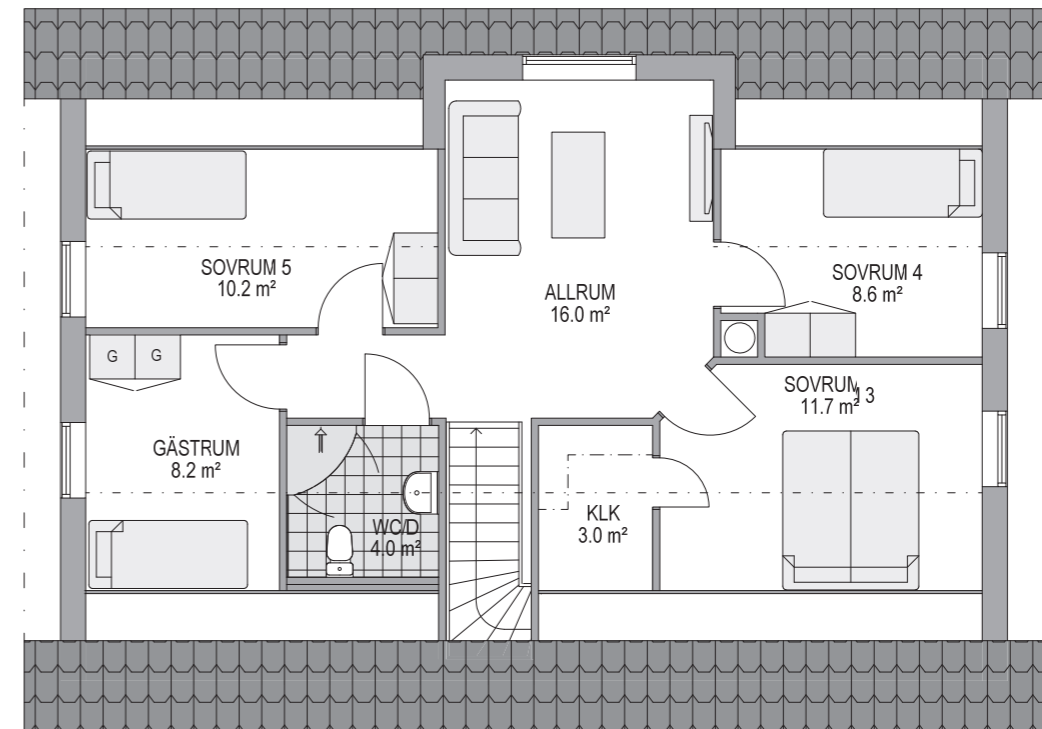

# SOLBACKA 1,5-PLAN

(MED KUPA)

SKALA 1:100

## ENTRÉPLAN

BRUTTOAREA 104.4 m<sup>2</sup> BYGGAREA 104.4 m<sup>2</sup> BOAREA 90.9 m<sup>2</sup>

## ÖVERPLAN

BOAREA 65.1 m<sup>2</sup> (utan kupa) BOAREA 69.0 m<sup>2</sup> (med kupa)