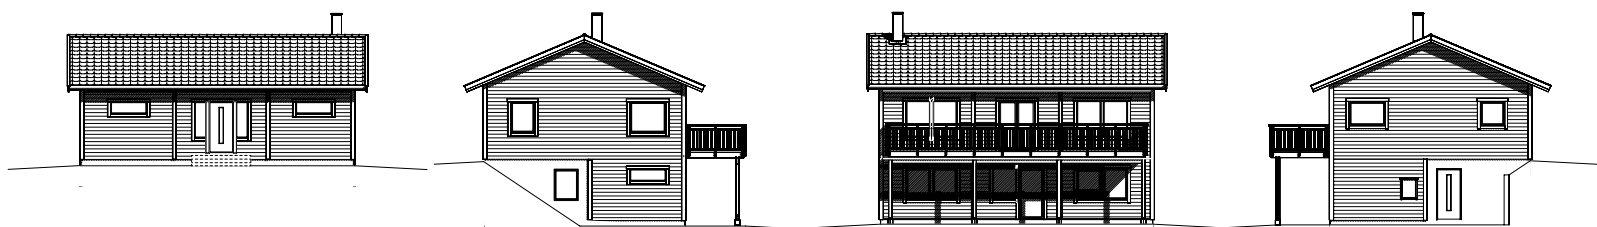

Kärlek

Villa Örsvik

Stor härlig balkong. Familjens privata del på nedre plan.

Slutningshus | 7 rum och kök | Boyta 162 kvm | Byggarea 120 kvm

Husfakta.

Hustyp	Slutningshus
Antal rum	7 rum och kök
Antal sovrum	4
Boyta	162 kvm
Entréplan	82 kvm
Överplan	80 kvm
Byggarea	120 kvm
Bygghöjd	6,0 m
Fasad	Stående eller liggande panel
Takutformning	Sadeltak
Taklutning	23°
Ryggåstak	Tillval