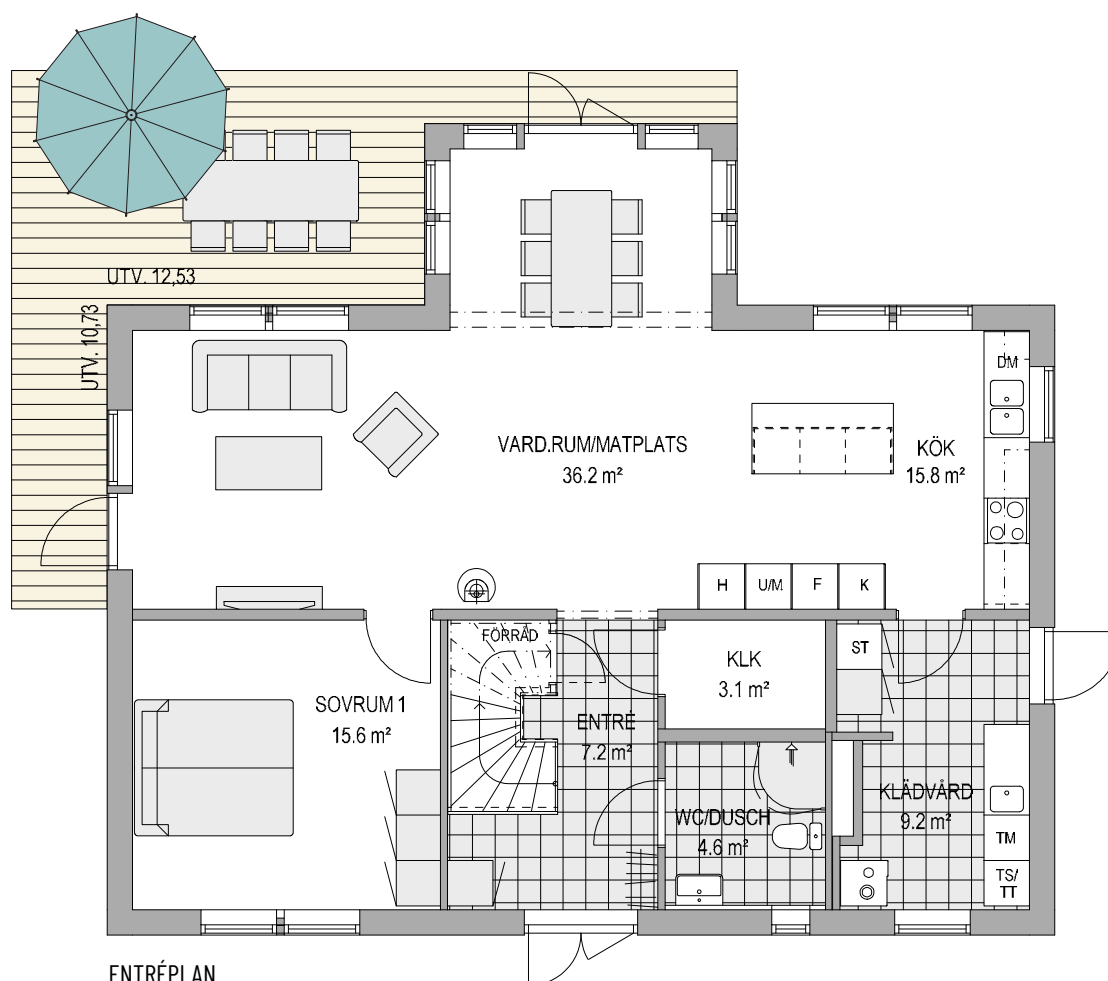

# Villa Björkö

Härlig glasveranda. Privat sovdel på övre plan.

2-plan | 7 rum och kök | Boyta 172 kvm | Byggarea 122 kvm

## Husfakta.

Hustyp	2-plan
Antal rum	7 rum och kök
Antal sovrum	5
Boyta	172 kvm
Entréplan	99 kvm
Överplan	73 kvm
Byggarea	122 kvm
Bygghöjd	4,2 m (kupa 6,0 m)
Nockhöjd	7,0 m
Fasad	Stående eller liggande panel
Takutformning	Sadeltak
Taklutning	34°

ÖVERPLAN

ENTRÉPLAN  
Skala 1:100