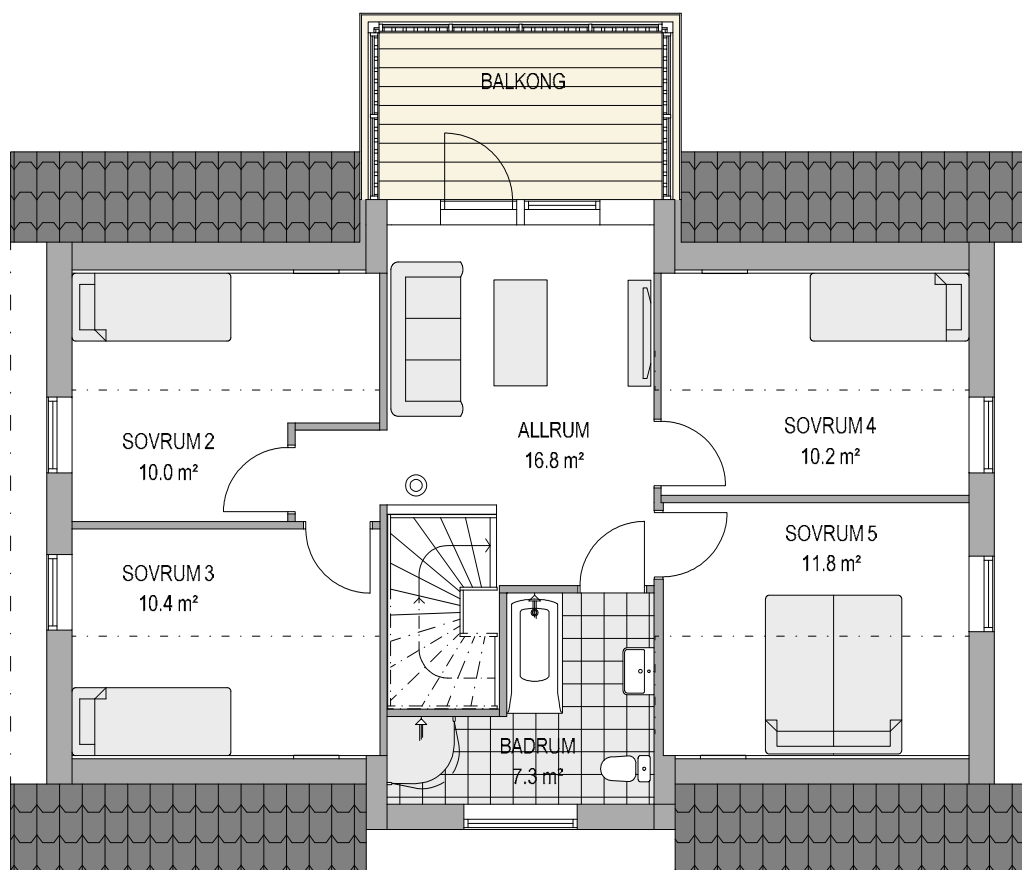

# Villa Björkö

Härlig glasveranda. Privat sovdel på övre plan.

2-plan | 7 rum och kök | Boyta 172 kvm | Byggarea 122 kvm

## Husfakta.

Hustyp	2-plan
Antal rum	7 rum och kök
Antal sovrum	5
Boyta	172 kvm
Entréplan	99 kvm
Överplan	73 kvm
Byggarea	122 kvm
Bygghöjd	4,2 m (kupa 6,0 m)
Nockhöjd	7,0 m
Fasad	Stående eller liggande panel
Takutformning	Sadeltak
Taklutning	34°

ÖVERPLAN

ENTRÉPLAN  
Skala 1:100