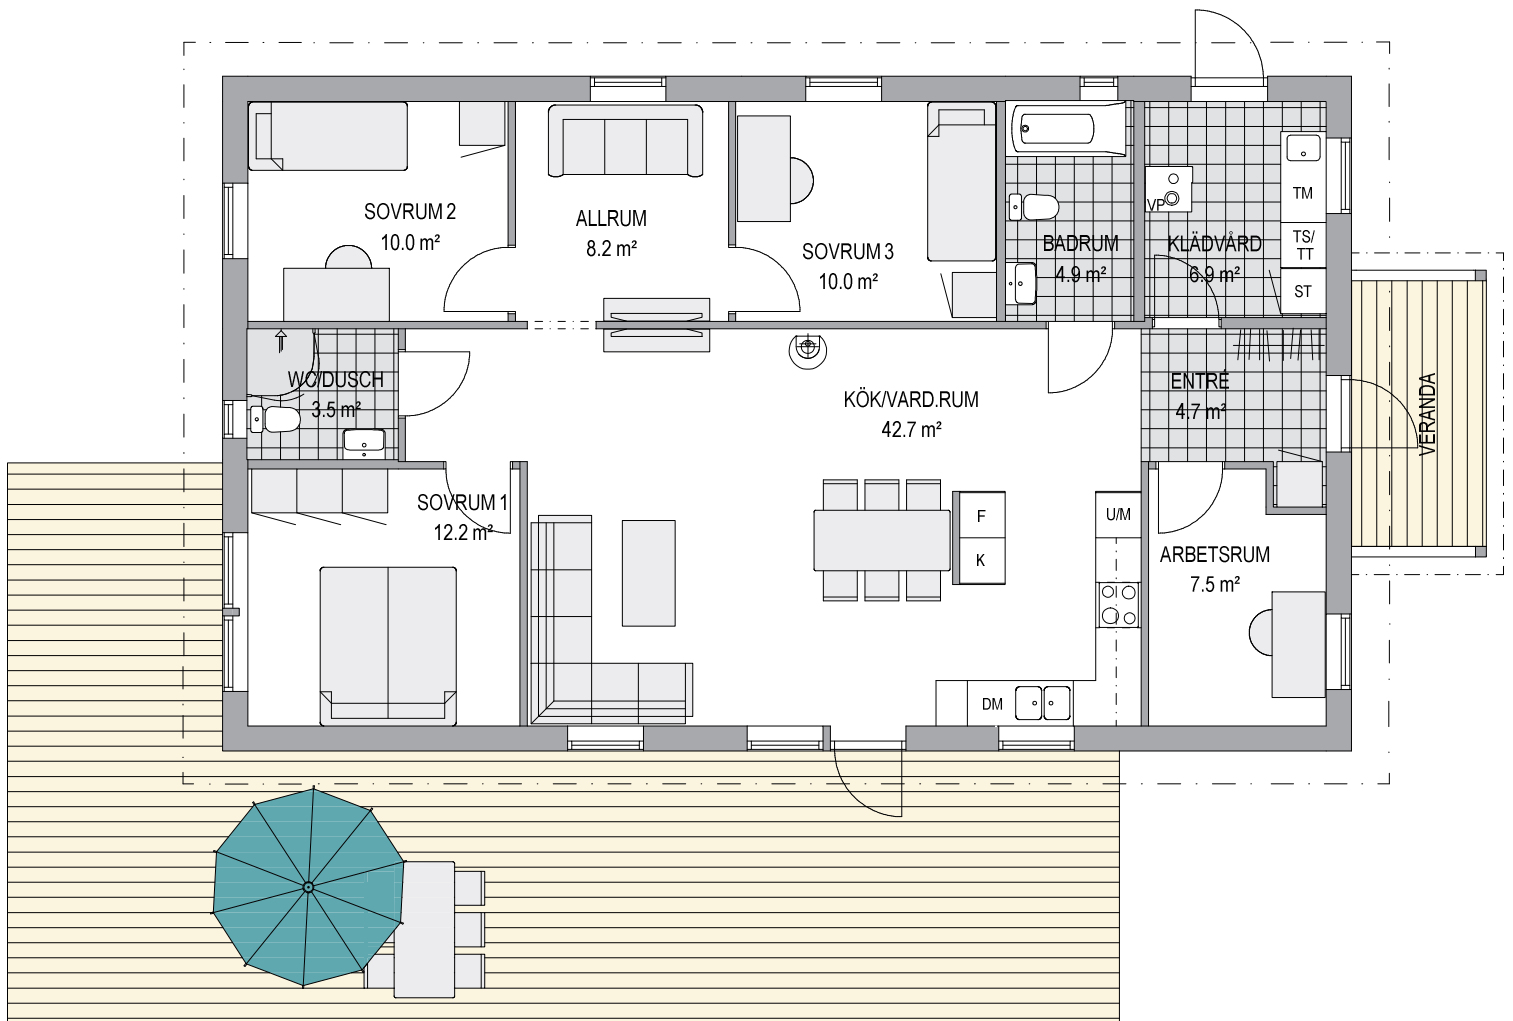

SJÖTORP ENTRÉVERANDA

SKALA 1:100

ENTRÉPLAN

BYGGAREA	BRUTTOAREA	BOAREA
133.3 m ²	133.3 m ²	117.8 m ²

BYGGAREA	MED VERANDA
140.0 m ²	