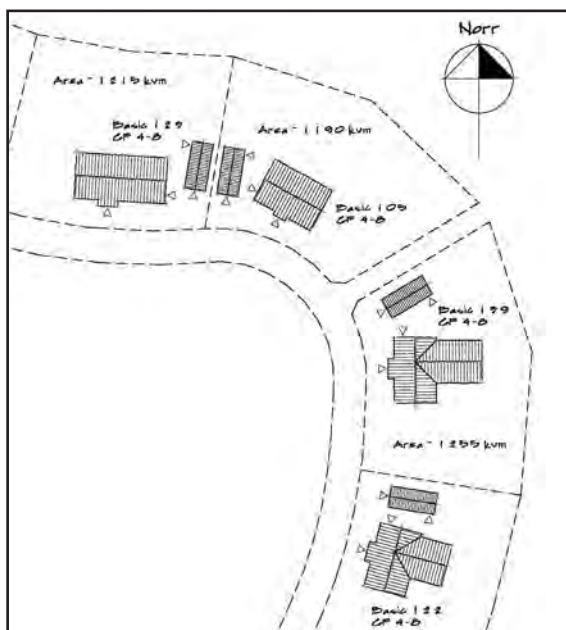

ETT FÖRETAG I DEROMEGRUPPEN

BO NATURNÄRA I ÖRKELLJUNGA

Nu har du möjligheten att bygga ditt drömhus på en av våra natursköna och generösa tomter i Örkelljunga.

Storlek på tomt i nedanstående exempel: ca 1 255 m²

Prisexempel:

Bygg villa Basic 139 på tomt i Örkelljunga för fantastiska **2 111 475:-**

I prisexemplet ingår följande;

Nyckelfärdig villa Basic 139 inkl. tomt, el- och VA-anslutningsavgifter samt lagfart och bygglov. Utvändigt målning, pantbrev och räntor under byggtid ingår ej. Komplettera gärna ditt A-hus med en carport eller ett garage.