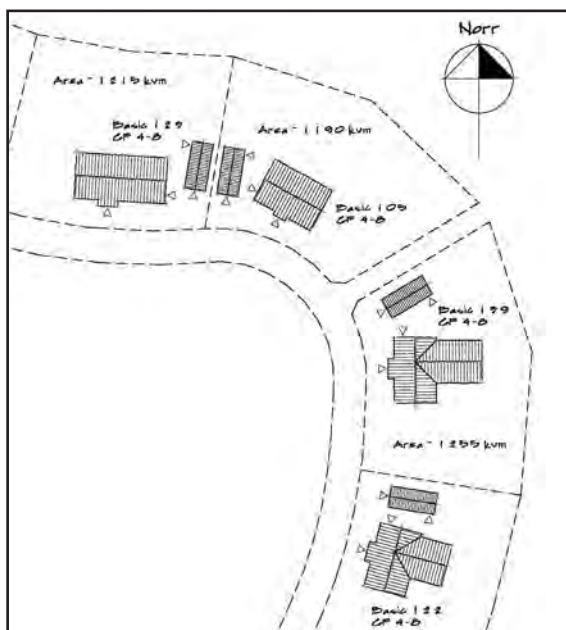

ETT FÖRETAG I DEROMEGRUPPEN

BO NATURNÄRA I ÖRKELLJUNGA

Nu har du möjligheten att bygga ditt drömhus på en av våra natursköna och generösa tomter i Örkelljunga.

Storlek på tomt i nedanstående exempel: ca 1 190 m²

Prisexempel:

Bygg villa Basic 105 på tomt i Örkelljunga för fantastiska **1 851 075:-**

I prisexemplet ingår följande;

Nyckelfärdig villa Basic 105 inkl. tomt, el- och VA-anslutningsavgifter samt lagfart och bygglov. Utvändigt målning, pantbrev och räntor under byggtid ingår ej. Komplettera gärna ditt A-hus med en carport eller ett garage.